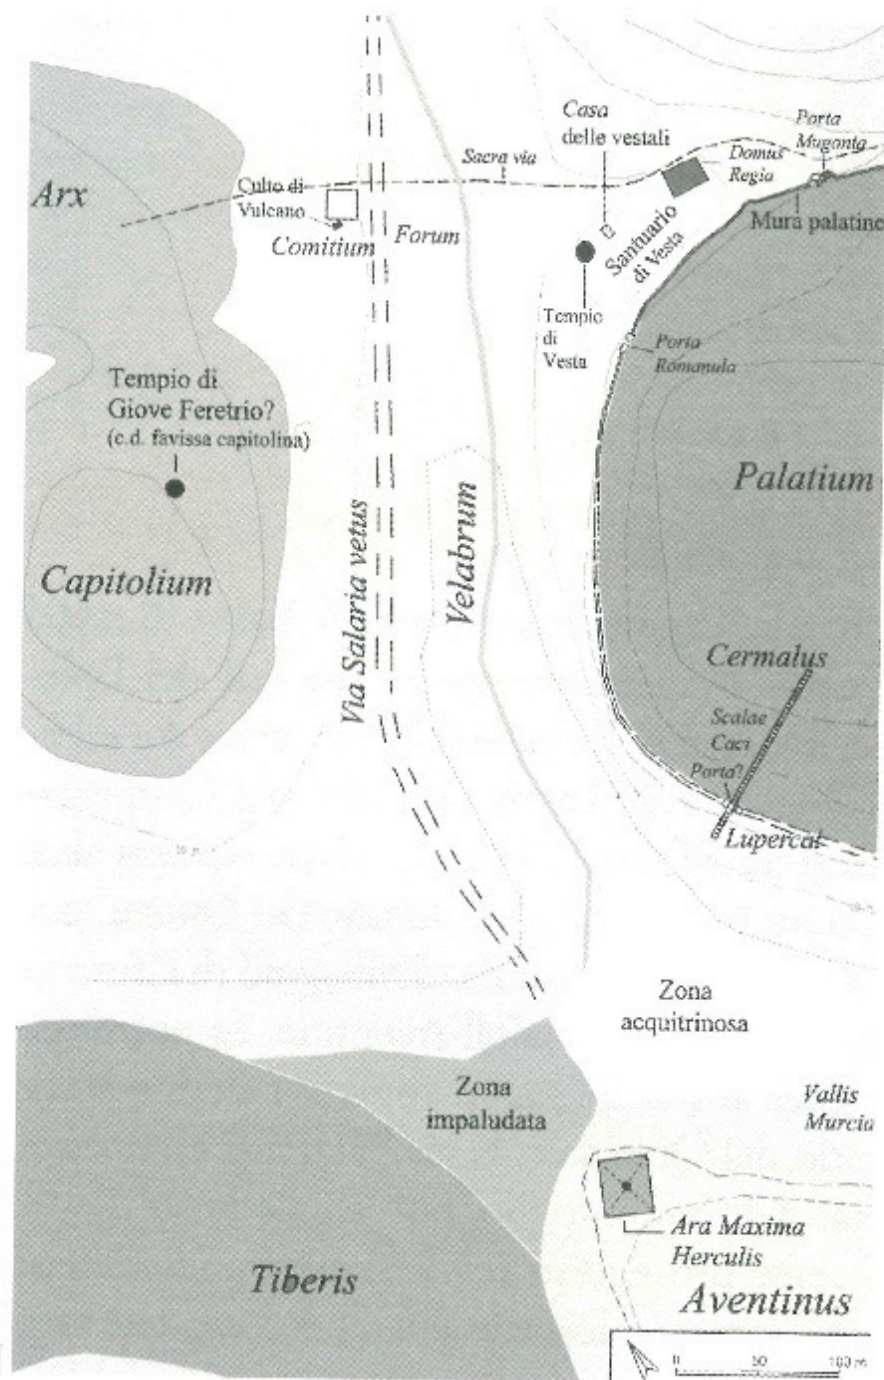

Regionen.

- I Porta Capena
- II Caelimontium
- III Isis et Serapis
- IV Templum Pacis
- V Esquiliae
- VI Alta Semita
- VII Via Lata
- VIII Forum Romanum
- IX Circus Flaminius
- X Palatium
- XI Circus Maximus
- XII Piscina Publica
- XIII Aventinus
- XIV Trans Tiberim

Prima impresa
 Seconda impresa
 Terza impresa

7. Tra Campidoglio e Aventino: via Salaria, Salinae e via Campana.

30. Il Foro tra i culti di Vulcano e di Vesta.

31. Le mura romulee, tracciato originario e primo rifacimento; oltre le mura, nel Foro, il Santuario di Vesta tra le porte Romanula e Mugonia.

0 500 m

-  Le 27 curie preromulee
-  Le 3 curie aggiunte da Romolo
-  Sacrari degli *Argei* ipotizzati
-  Sacrari localizzati da Varrone
-  *Meta Sudans* augustea

- Ager Romanus antiquus e Septem pagi
- Distanza di un miglio dall'abitato
- Santuari al I miglio dalle mura Serviane
- Altri santuari
- Oppida di frontiera dell'ager di Veio