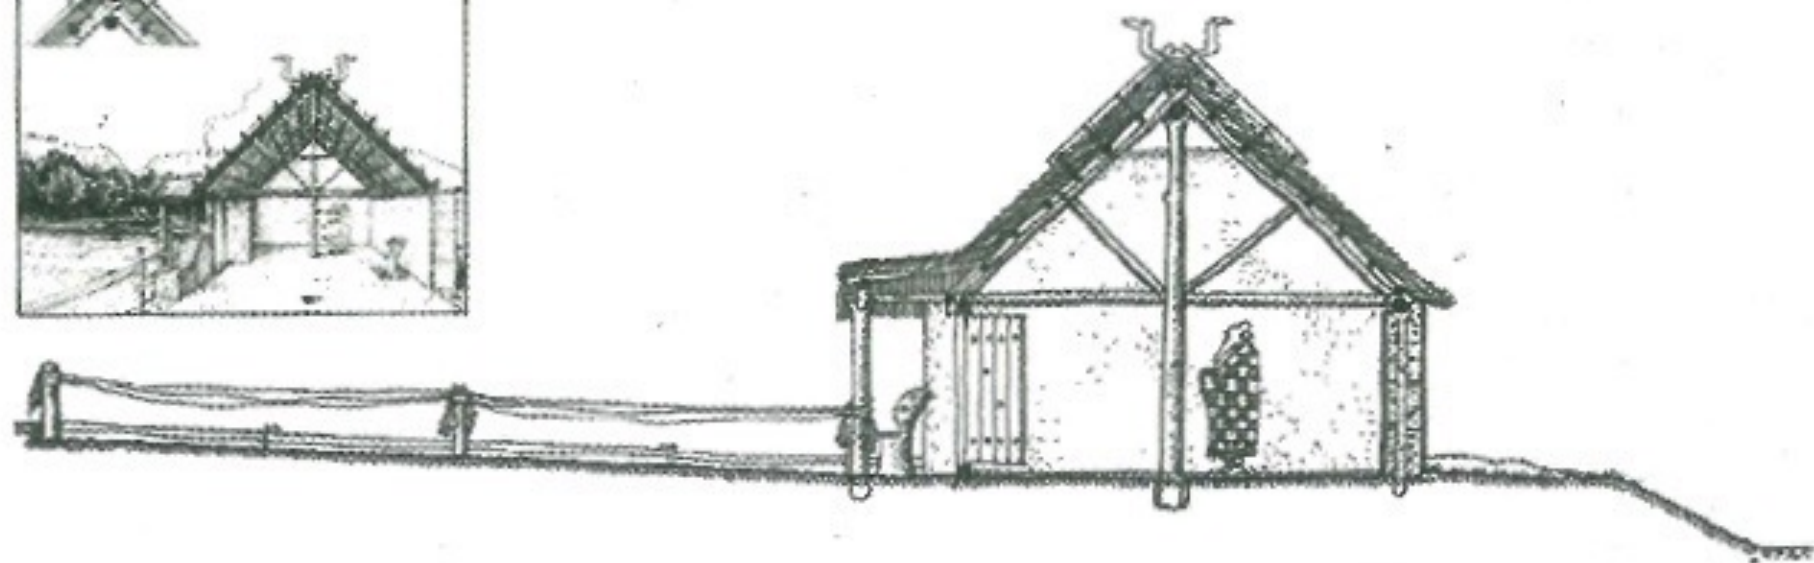

Prima impresa
 Seconda impresa
 Terza impresa

7. Tra Campidoglio e Aventino: via Salaria, Salinae e via Campana.

30. Il Foro tra i culti di Vulcano e di Vesta.

31. Le mura romulee, tracciato originario e primo rifacimento; oltre le mura, nel Foro, il Santuario di Vesta tra le porte Romanula e Mugonia.

0 500 m

-  Le 27 curie preromulee
-  Le 3 curie aggiunte da Romolo
-  Sacrari degli *Argei* ipotizzati
-  Sacrari localizzati da Varrone
-  *Meta Sudans* augustea

- Ager Romanus antiquus e Septem pagi
- Distanza di un miglio dall'abitato
- Santuari al I miglio dalle mura Serviane
- Altri santuari
- Oppida di frontiera dell'ager di Veio