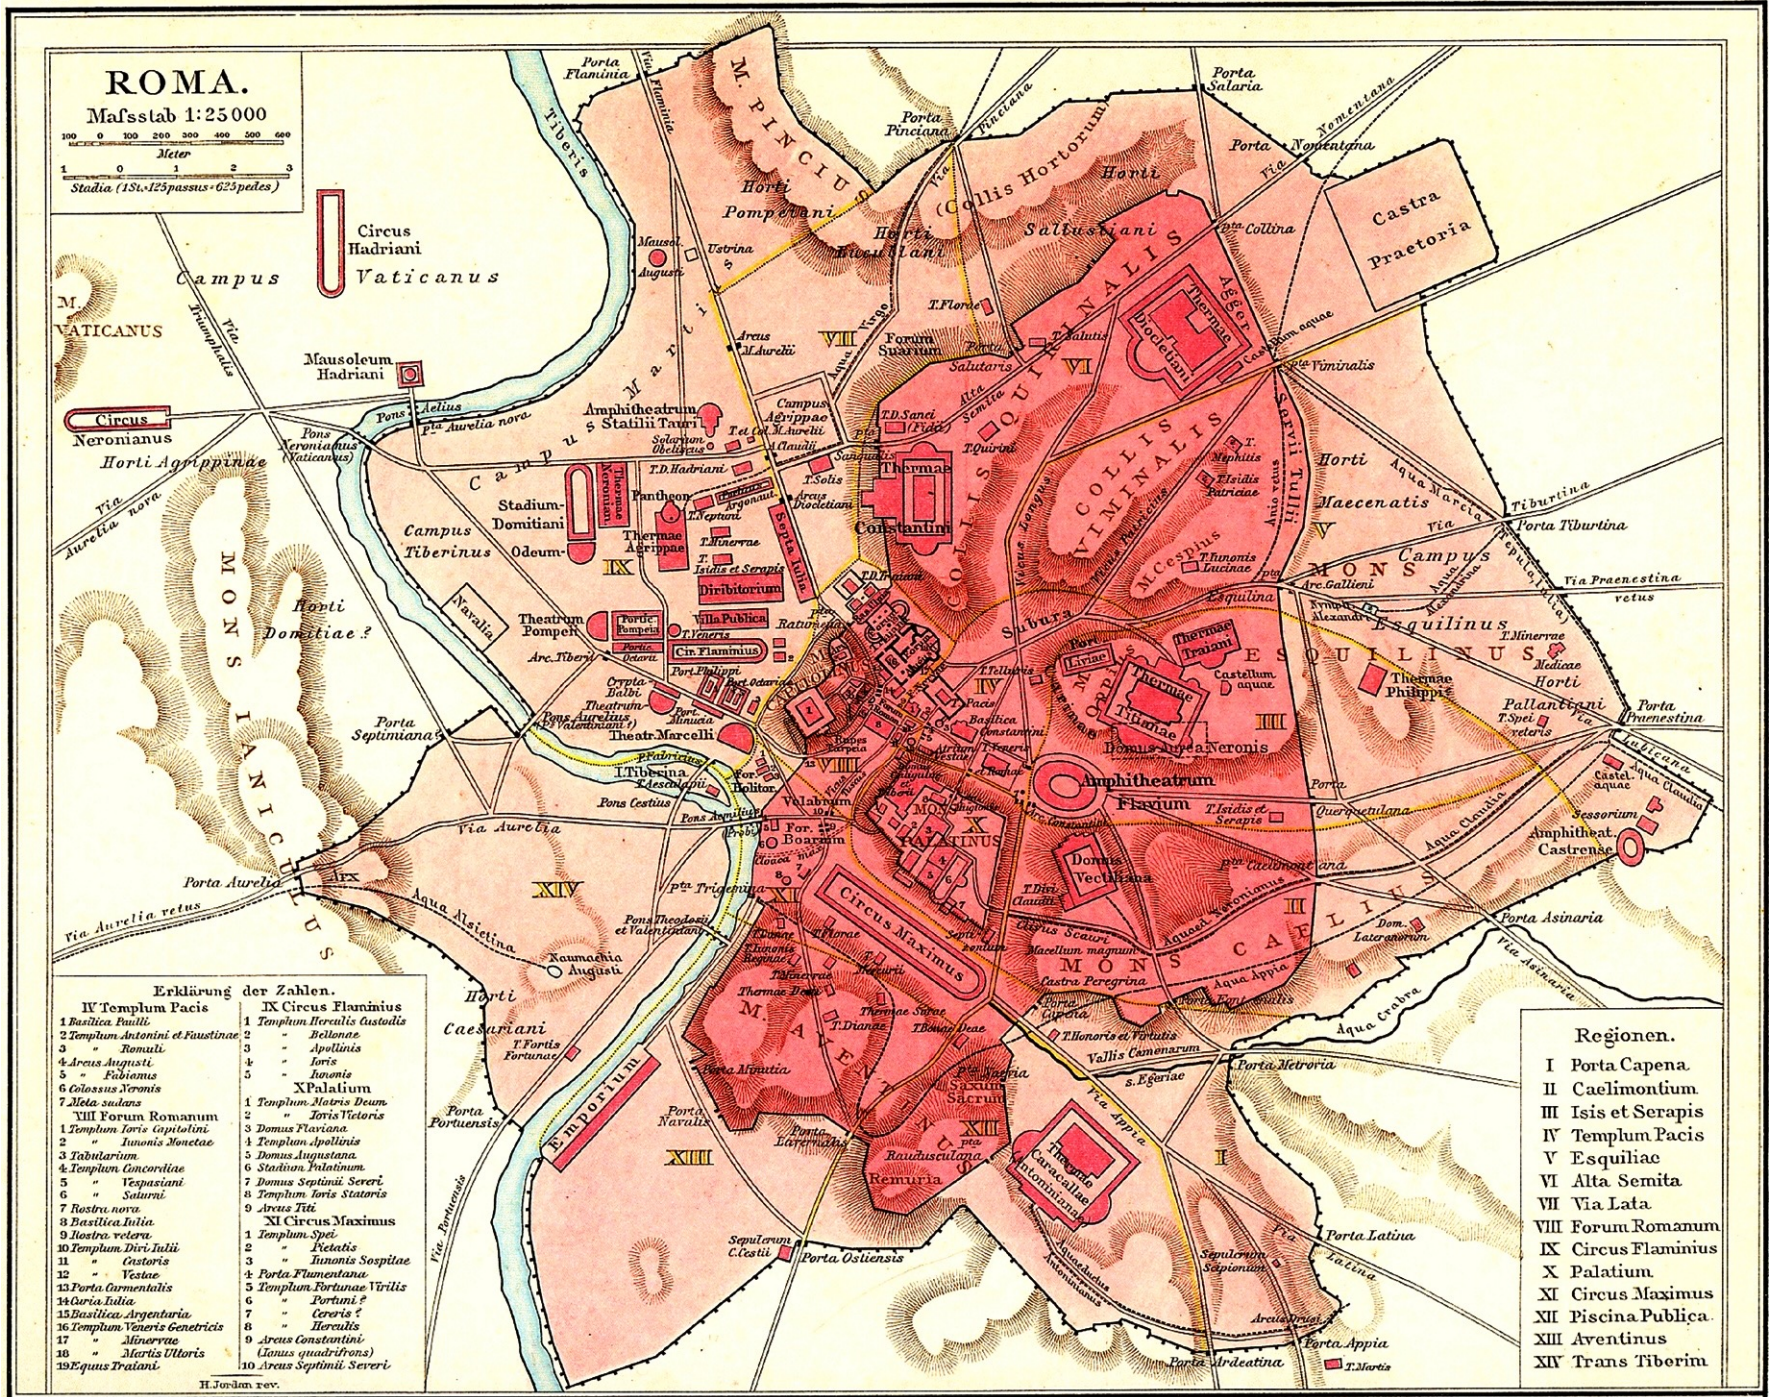

Založení Říma

Raccolta Roma Sparita® Raccolta Roma Sparita® Racco

ROMA.

Maßstab 1:25 000

Erlahrung der Zahlen.

- | | |
|---------------------------------|----------------------------|
| IV Templum Pacis | IX Circus Flaminius |
| 1 Basilica Paulli | 1 Templum Iovis Castoris |
| 2 Templum Antonini et Faustinae | 2 " Beloni |
| 3 " Romuli | 3 " Apollinis |
| 4 Arcus Augusti | 4 " Iovis |
| 5 " Fabiani | 5 " Iunonis |
| 6 Colossus Neronis | X Palatium |
| 7 Meta salutaris | 1 Templum Matris Deum |
| VIII Forum Romanum | 2 " Iovis Victoriae |
| 1 Templum Iovis Capitolini | 3 Domus Flavianae |
| 2 " Iunonis Monetae | 4 Templum Apollinis |
| 3 Tabularium | 5 Domus Augustana |
| 4 Templum Concordiae | 6 Stadium Palatinum |
| 5 " Vespasiani | 7 Domus Septimiae Severae |
| 6 " Salariae | 8 Templum Iovis Statoris |
| 7 Rostra nova | 9 Arcus Titii |
| 8 Basilica Julia | XI Circus Maximus |
| 9 Rostra vetera | 1 Templum Spei |
| 10 Templum Divi Iulii | 2 " Felicitatis |
| 11 " Castoris | 3 " Iunonis Sospitiae |
| 12 " Vestae | 4 Porta Flumentana |
| 13 Porta Carmentalis | 5 Templum Fortunae Virilis |
| 14 Curia Julia | 6 " Portum? |
| 15 Basilica Argentaria | 7 " Cereris? |
| 16 Templum Veneris Genetricis | 8 " Iovis |
| 17 " Minervae | 9 Arcus Constantini |
| 18 " Martis Ultor | (Arcus quadrifrons) |
| 19 Equus Traiani | 10 Arcus Septimii Severi |

Regionen.

- I Porta Capena
- II Caelimontium
- III Isis et Serapis
- IV Templum Pacis
- V Esquiliae
- VI Alta Semita
- VII Via Lata
- VIII Forum Romanum
- IX Circus Flaminius
- X Palatium
- XI Circus Maximus
- XII Piscina Publica
- XIII Aventinus
- XIV Trans Tiberim

Prima impresa
 Seconda impresa
 Terza impresa

7. Tra Campidoglio e Aventino: via Salaria, Salinae e via Campana.

30. Il Foro tra i culti di Vulcano e di Vesta.

31. Le mura romulee, tracciato originario e primo rifacimento; oltre le mura, nel Foro, il Santuario di Vesta tra le porte Romanula e Mugonia.