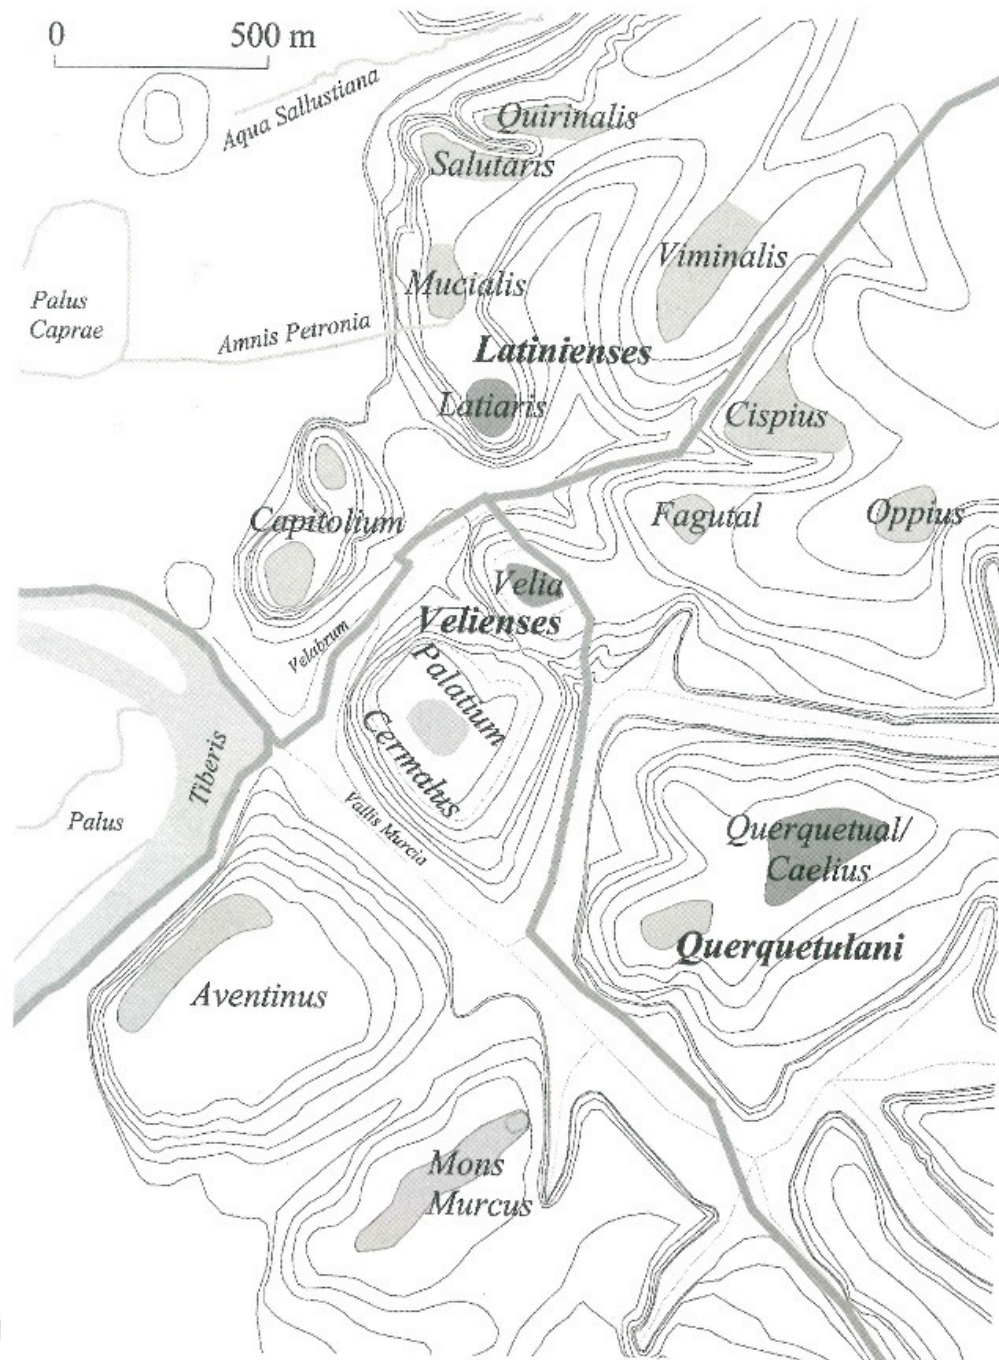

Regionen.

- I Porta Capena
- II Caelimontium
- III Isis et Serapis
- IV Templum Pacis
- V Esquiliae
- VI Alta Semita
- VII Via Lata
- VIII Forum Romanum
- IX Circus Flaminius
- X Palatium
- XI Circus Maximus
- XII Piscina Publica
- XIII Aventinus
- XIV Trans Tiberim

Prima impresa
 Seconda impresa
 Terza impresa

7. Tra Campidoglio e Aventino: via Salaria, Salinae e via Campana.

30. Il Foro tra i culti di Vulcano e di Vesta.

31. Le mura romulee, tracciato originario e primo rifacimento; oltre le mura, nel Foro, il Santuario di Vesta tra le porte Romanula e Mugonia.

0 500 m

-  Le 27 curie preromulee
-  Le 3 curie aggiunte da Romolo
-  Sacrari degli *Argei* ipotizzati
-  Sacrari localizzati da Varrone
-  *Meta Sudans* augustea

- Ager Romanus antiquus e Septem pagi
- Distanza di un miglio dall'abitato
- Santuari al I miglio dalle mura Serviane
- Altri santuari
- Oppida di frontiera dell'ager di Veio