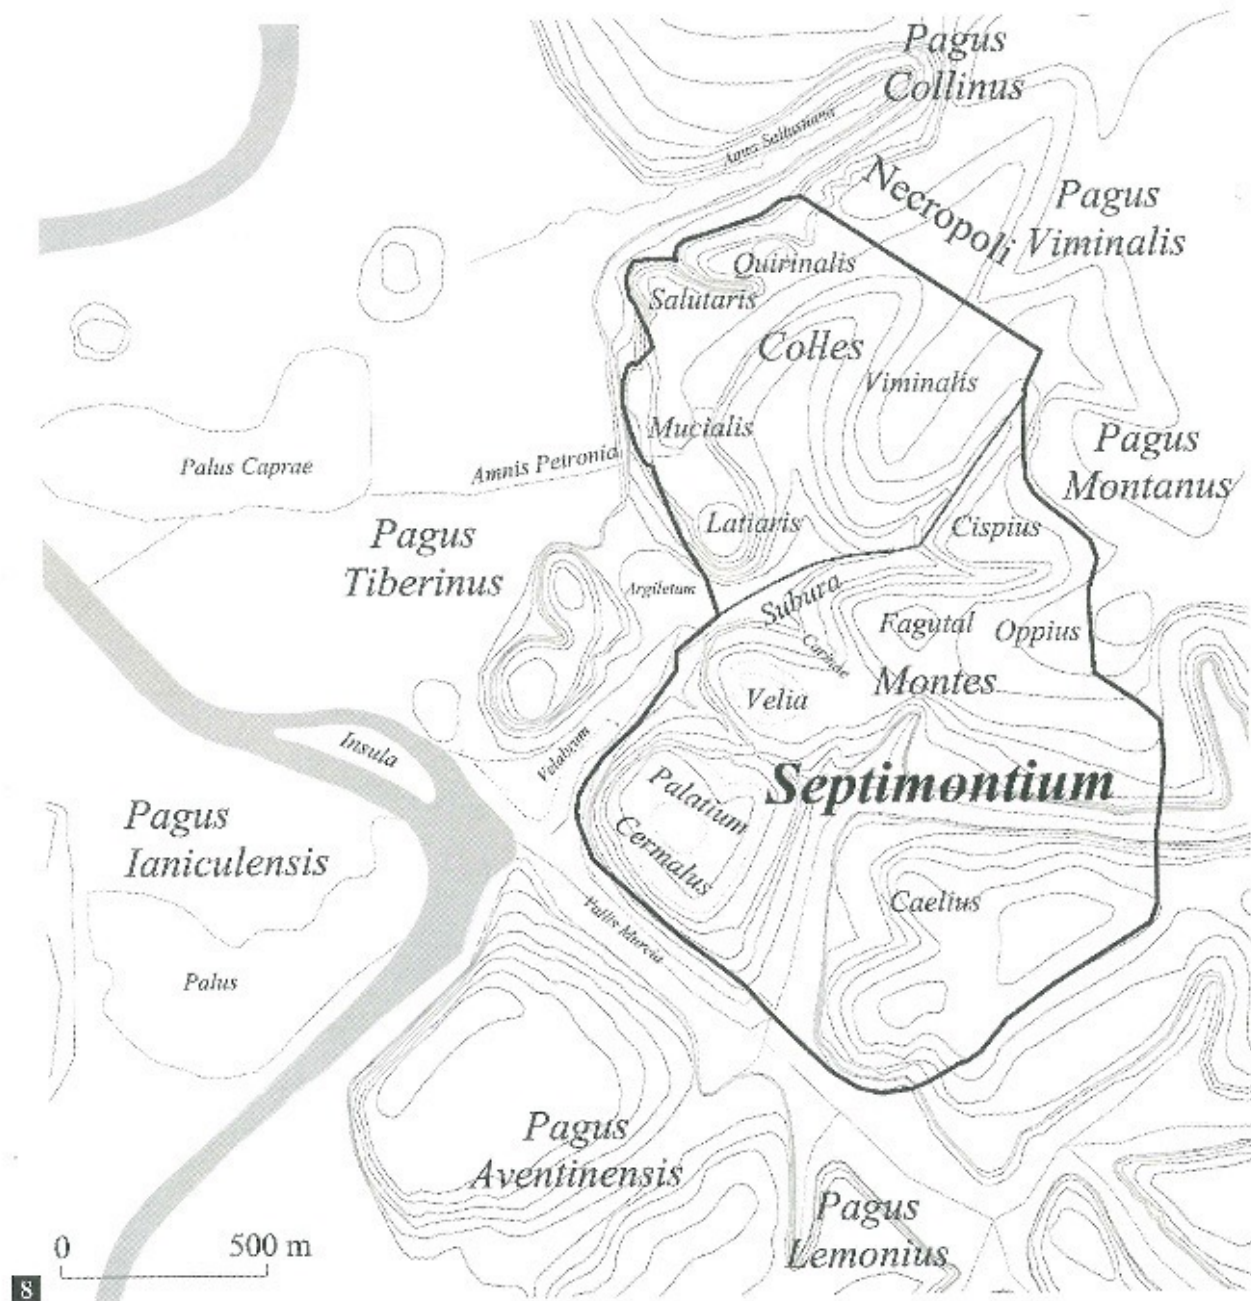

Regionen.

- I Porta Capena
- II Caelimontium
- III Isis et Serapis
- IV Templum Pacis
- V Esquiliae
- VI Alta Semita
- VII Via Lata
- VIII Forum Romanum
- IX Circus Flaminius
- X Palatium
- XI Circus Maximus
- XII Piscina Publica
- XIII Aventinus
- XIV Trans Tiberim

Prima impresa
 Seconda impresa
 Terza impresa

7. Tra Campidoglio e Aventino: via Salaria, Salinae e via Campana.

30. Il Foro tra i culti di Vulcano e di Vesta.

31. Le mura romulee, tracciato originario e primo rifacimento; oltre le mura, nel Foro, il Santuario di Vesta tra le porte Romanula e Mugonia.

0 500 m

-  Le 27 curie preromulee
-  Le 3 curie aggiunte da Romolo
-  Sacrari degli *Argei* ipotizzati
-  Sacrari localizzati da Varrone
-  *Meta Sudans* augustea

- Ager Romanus antiquus e Septem pagi
- Distanza di un miglio dall'abitato
- Santuari al I miglio dalle mura Serviane
- Altri santuari
- Oppida di frontiera dell'ager di Veio