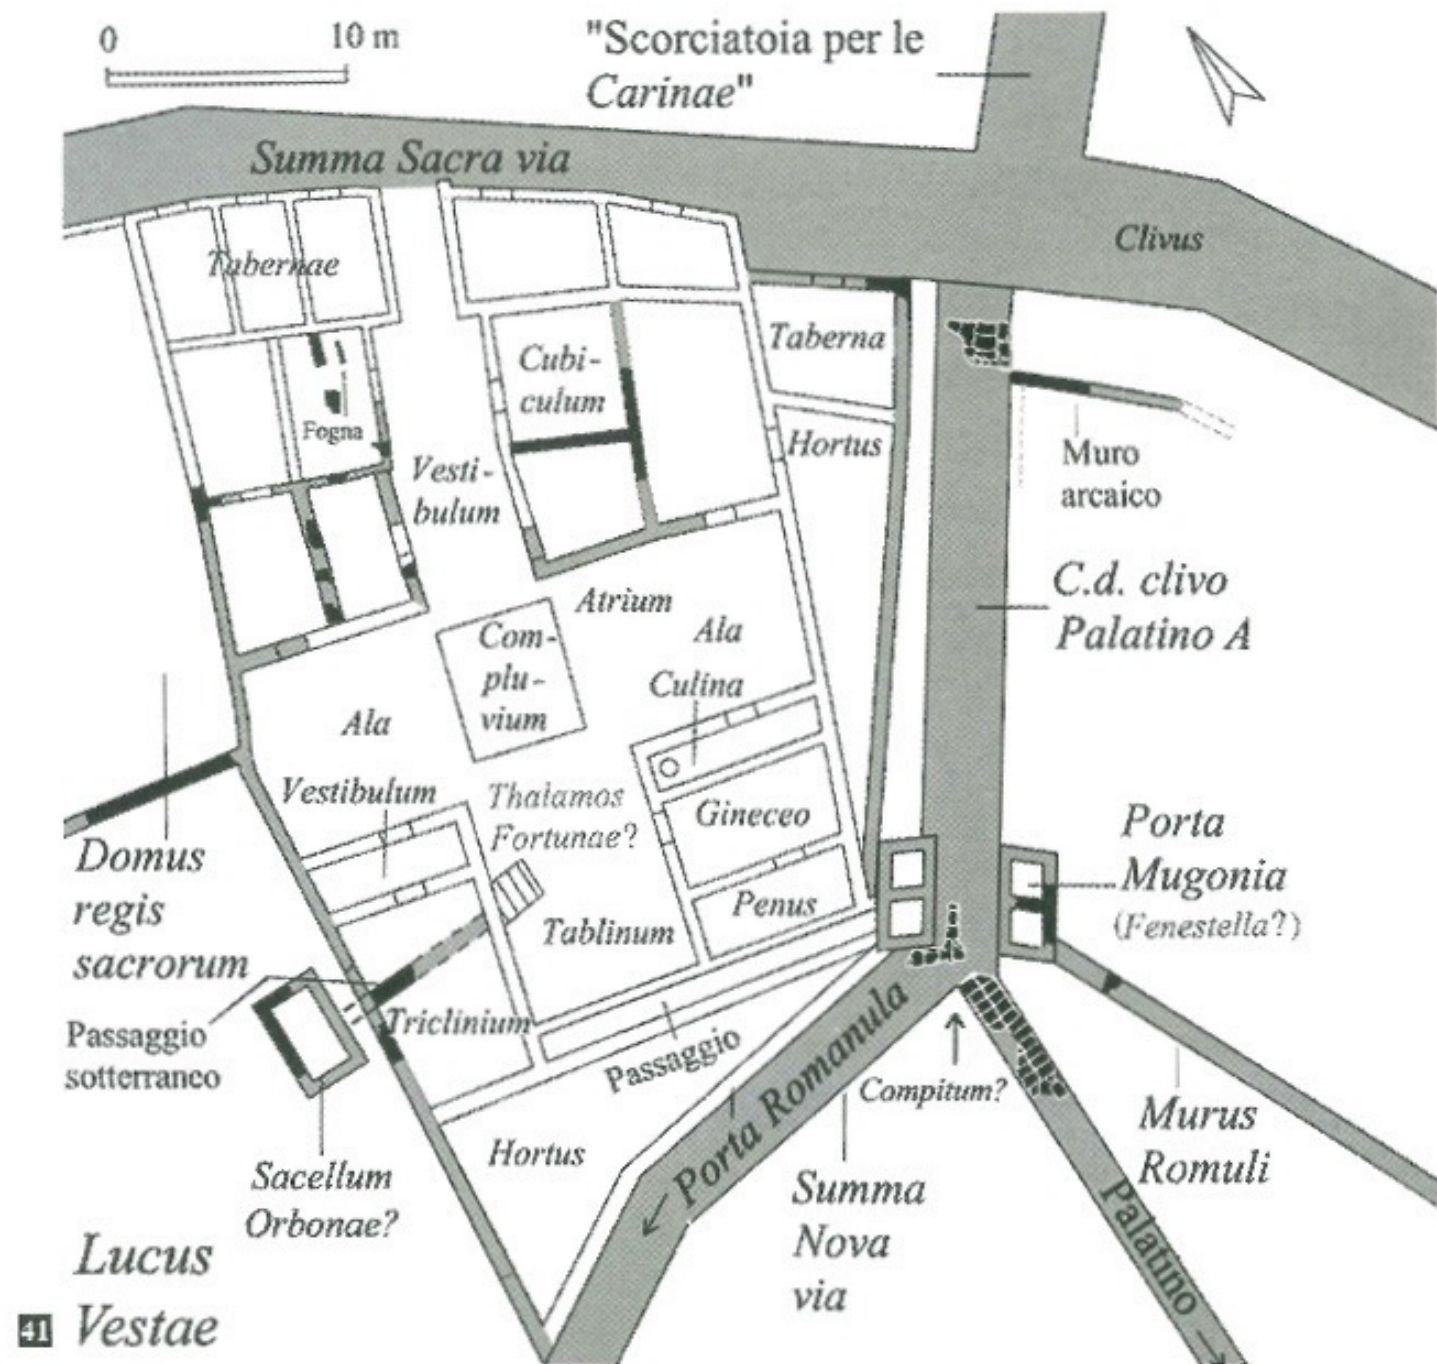

Regionen.

- I Porta Capena
- II Caelimontium
- III Isis et Serapis
- IV Templum Pacis
- V Esquiliae
- VI Alta Semita
- VII Via Lata
- VIII Forum Romanum
- IX Circus Flaminius
- X Palatium
- XI Circus Maximus
- XII Piscina Publica
- XIII Aventinus
- XIV Trans Tiberim

Prima impresa
 Seconda impresa
 Terza impresa

7. Tra Campidoglio e Aventino: via Salaria, Salinae e via Campana.

30. Il Foro tra i culti di Vulcano e di Vesta.

31. Le mura romulee, tracciato originario e primo rifacimento; oltre le mura, nel Foro, il Santuario di Vesta tra le porte Romanula e Mugonia.

0 500 m

-  Le 27 curie preromulee
-  Le 3 curie aggiunte da Romolo
-  Sacrari degli *Argei* ipotizzati
-  Sacrari localizzati da Varrone
-  *Meta Sudans* augustea

- Ager Romanus antiquus e Septem pagi
- Distanza di un miglio dall'abitato
- Santuari al I miglio dalle mura Serviane
- Altri santuari
- Oppida di frontiera dell'ager di Veio