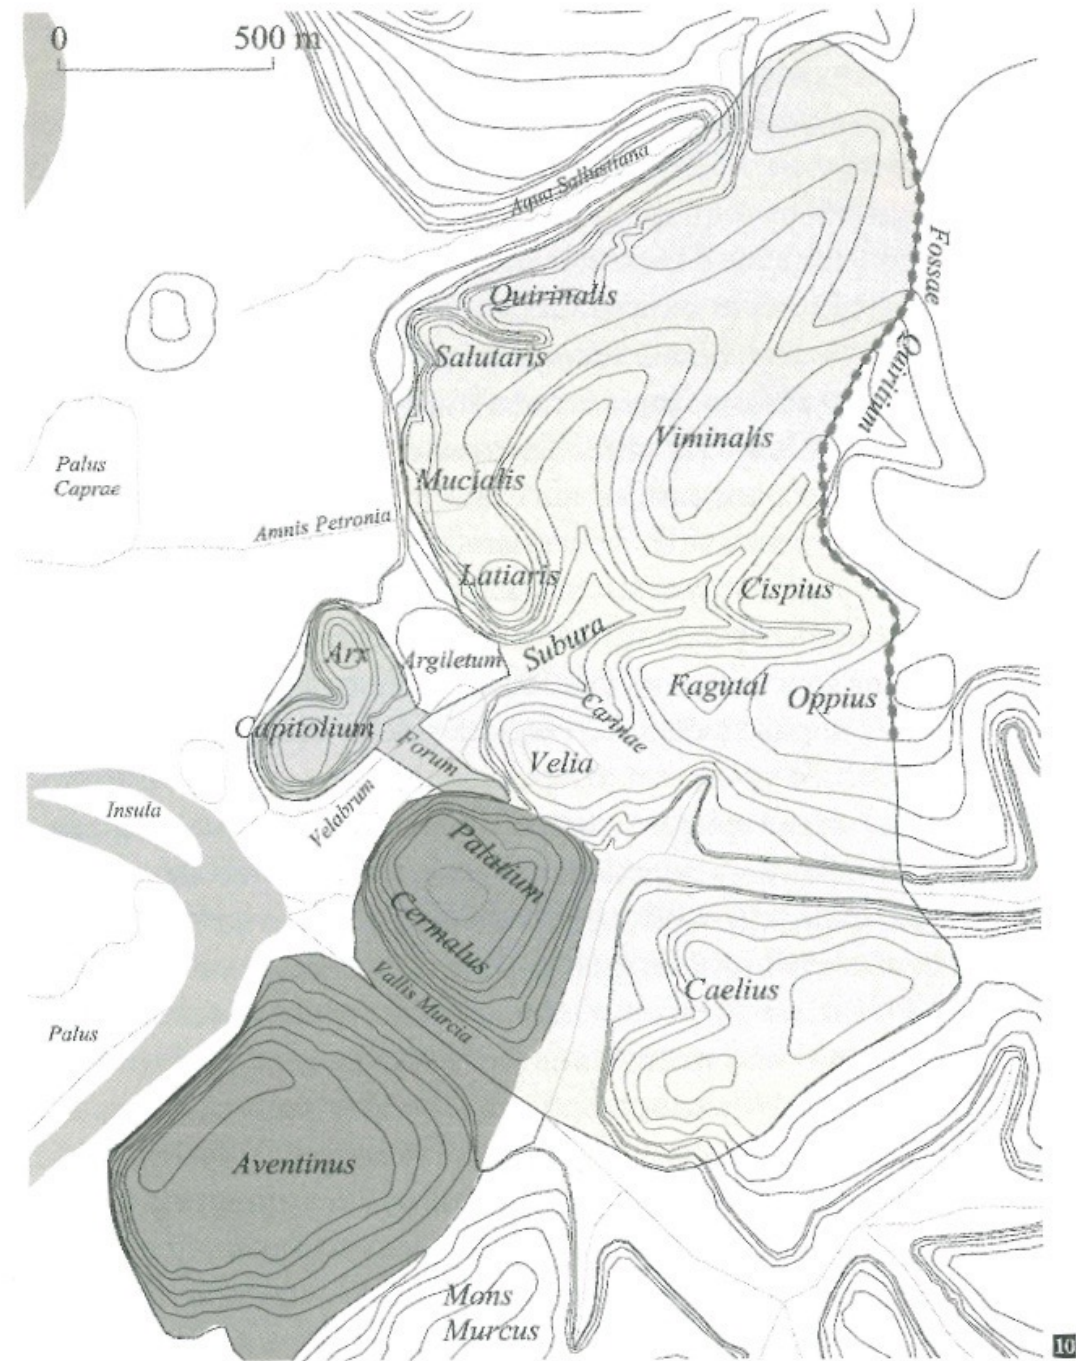

Založení Říma

Raccolta Roma Sparita® Raccolta Roma Sparita® Racco

ROMA.

Maßstab 1:25 000

Erlahrung der Zahlen.

- | | |
|---------------------------------|----------------------------|
| IV Templum Pacis | IX Circus Flaminius |
| 1 Basilica Paulli | 1 Templum Iovis Castoris |
| 2 Templum Antonini et Faustinae | 2 " Beloni |
| 3 " Romuli | 3 " Apollinis |
| 4 Arcus Augusti | 4 " Iovis |
| 5 " Fabiani | 5 " Iunonis |
| 6 Colossus Neronis | X Palatium |
| 7 Meta salutaris | 1 Templum Matris Deum |
| VIII Forum Romanum | 2 " Iovis Victoriae |
| 1 Templum Iovis Capitolini | 3 Domus Flavianae |
| 2 " Iunonis Monetae | 4 Templum Apollinis |
| 3 Tabularium | 5 Domus Augustana |
| 4 Templum Concordiae | 6 Stadium Palatinum |
| 5 " Vespasiani | 7 Domus Septimiae Severae |
| 6 " Salariae | 8 Templum Iovis Statoris |
| 7 Rostra nova | 9 Arcus Titii |
| 8 Basilica Julia | XI Circus Maximus |
| 9 Rostra vetera | 1 Templum Spei |
| 10 Templum Divi Iulii | 2 " Felicitatis |
| 11 " Castoris | 3 " Iunonis Sospitiae |
| 12 " Vestae | 4 Porta Flumentana |
| 13 Porta Carmentalis | 5 Templum Fortunae Virilis |
| 14 Curia Julia | 6 " Portum? |
| 15 Basilica Argentaria | 7 " Cereris? |
| 16 Templum Veneris Genetricis | 8 " Iovis |
| 17 " Minervae | 9 Arcus Constantini |
| 18 " Martis Ultor | (Arcus quadrifrons) |
| 19 Equus Traiani | 10 Arcus Septimii Severi |

Regionen.

- I Porta Capena
- II Caelimontium
- III Isis et Serapis
- IV Templum Pacis
- V Esquiliae
- VI Alta Semita
- VII Via Lata
- VIII Forum Romanum
- IX Circus Flaminius
- X Palatium
- XI Circus Maximus
- XII Piscina Publica
- XIII Aventinus
- XIV Trans Tiberim

Prima impresa
 Seconda impresa
 Terza impresa

7. Tra Campidoglio e Aventino: via Salaria, Salinae e via Campana.

30. Il Foro tra i culti di Vulcano e di Vesta.

31. Le mura romulee, tracciato originario e primo rifacimento; oltre le mura, nel Foro, il Santuario di Vesta tra le porte Romanula e Mugonia.