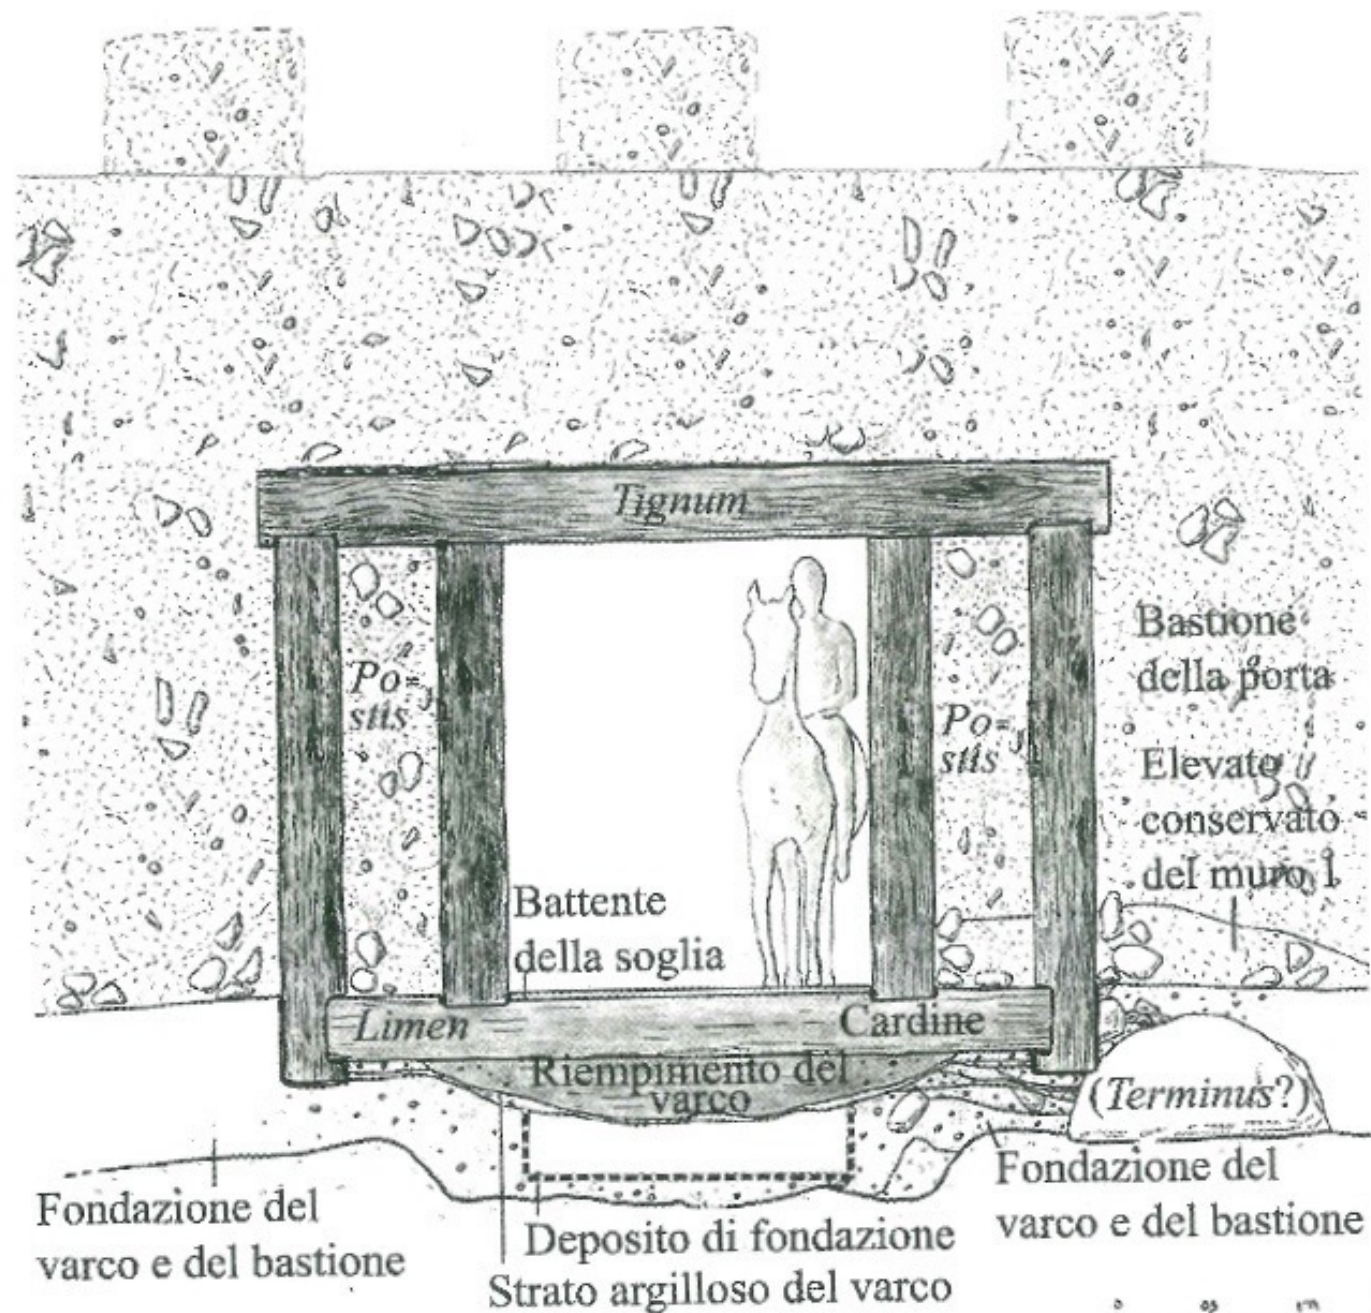

Prima impresa
 Seconda impresa
 Terza impresa

7. Tra Campidoglio e Aventino: via Salaria, Salinae e via Campana.

30. Il Foro tra i culti di Vulcano e di Vesta.

31. Le mura romulee, tracciato originario e primo rifacimento; oltre le mura, nel Foro, il Santuario di Vesta tra le porte Romanula e Mugonia.

0 500 m

-  Le 27 curie preromulee
-  Le 3 curie aggiunte da Romolo
-  Sacrari degli *Argei* ipotizzati
-  Sacrari localizzati da Varrone
-  *Meta Sudans* augustea

- Ager Romanus antiquus e Septem pagi
- Distanza di un miglio dall'abitato
- Santuari al I miglio dalle mura Serviane
- Altri santuari
- Oppida di frontiera dell'ager di Veio