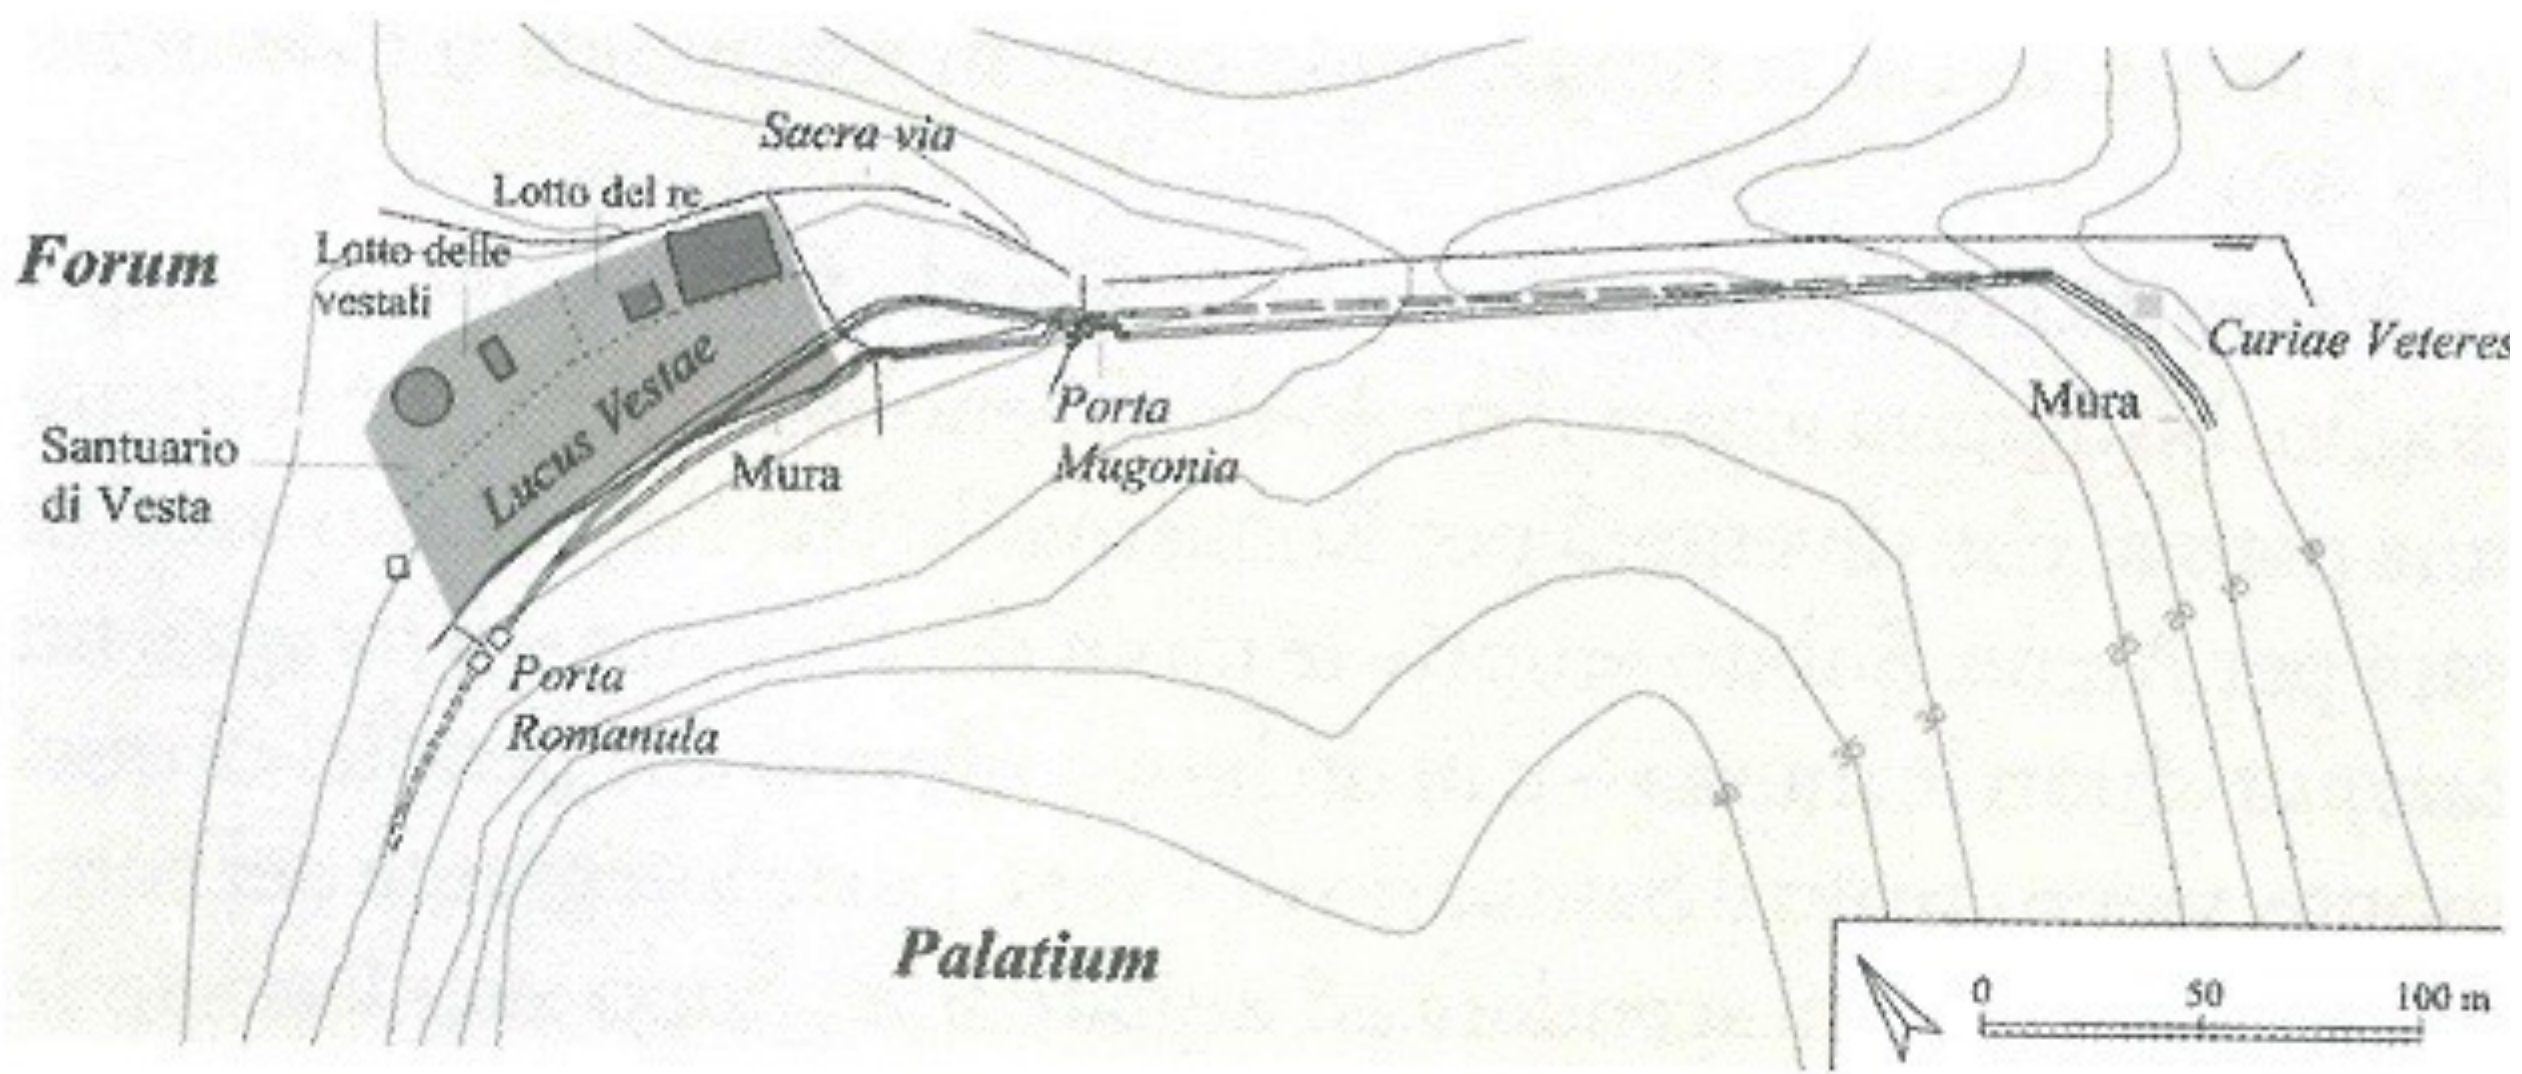

Regionen.

- I Porta Capena
- II Caelimontium
- III Isis et Serapis
- IV Templum Pacis
- V Esquiliae
- VI Alta Semita
- VII Via Lata
- VIII Forum Romanum
- IX Circus Flaminius
- X Palatium
- XI Circus Maximus
- XII Piscina Publica
- XIII Aventinus
- XIV Trans Tiberim

Prima impresa
 Seconda impresa
 Terza impresa

7. Tra Campidoglio e Aventino: via Salaria, Salinae e via Campana.

30. Il Foro tra i culti di Vulcano e di Vesta.

31. Le mura romulee, tracciato originario e primo rifacimento; oltre le mura, nel Foro, il Santuario di Vesta tra le porte Romanula e Mugonia.

0 500 m

-  Le 27 curie preromulee
-  Le 3 curie aggiunte da Romolo
-  Sacrari degli *Argei* ipotizzati
-  Sacrari localizzati da Varrone
-  *Meta Sudans* augustea

- Ager Romanus antiquus e Septem pagi
- Distanza di un miglio dall'abitato
- Santuari al I miglio dalle mura Serviane
- Altri santuari
- Oppida di frontiera dell'ager di Veio