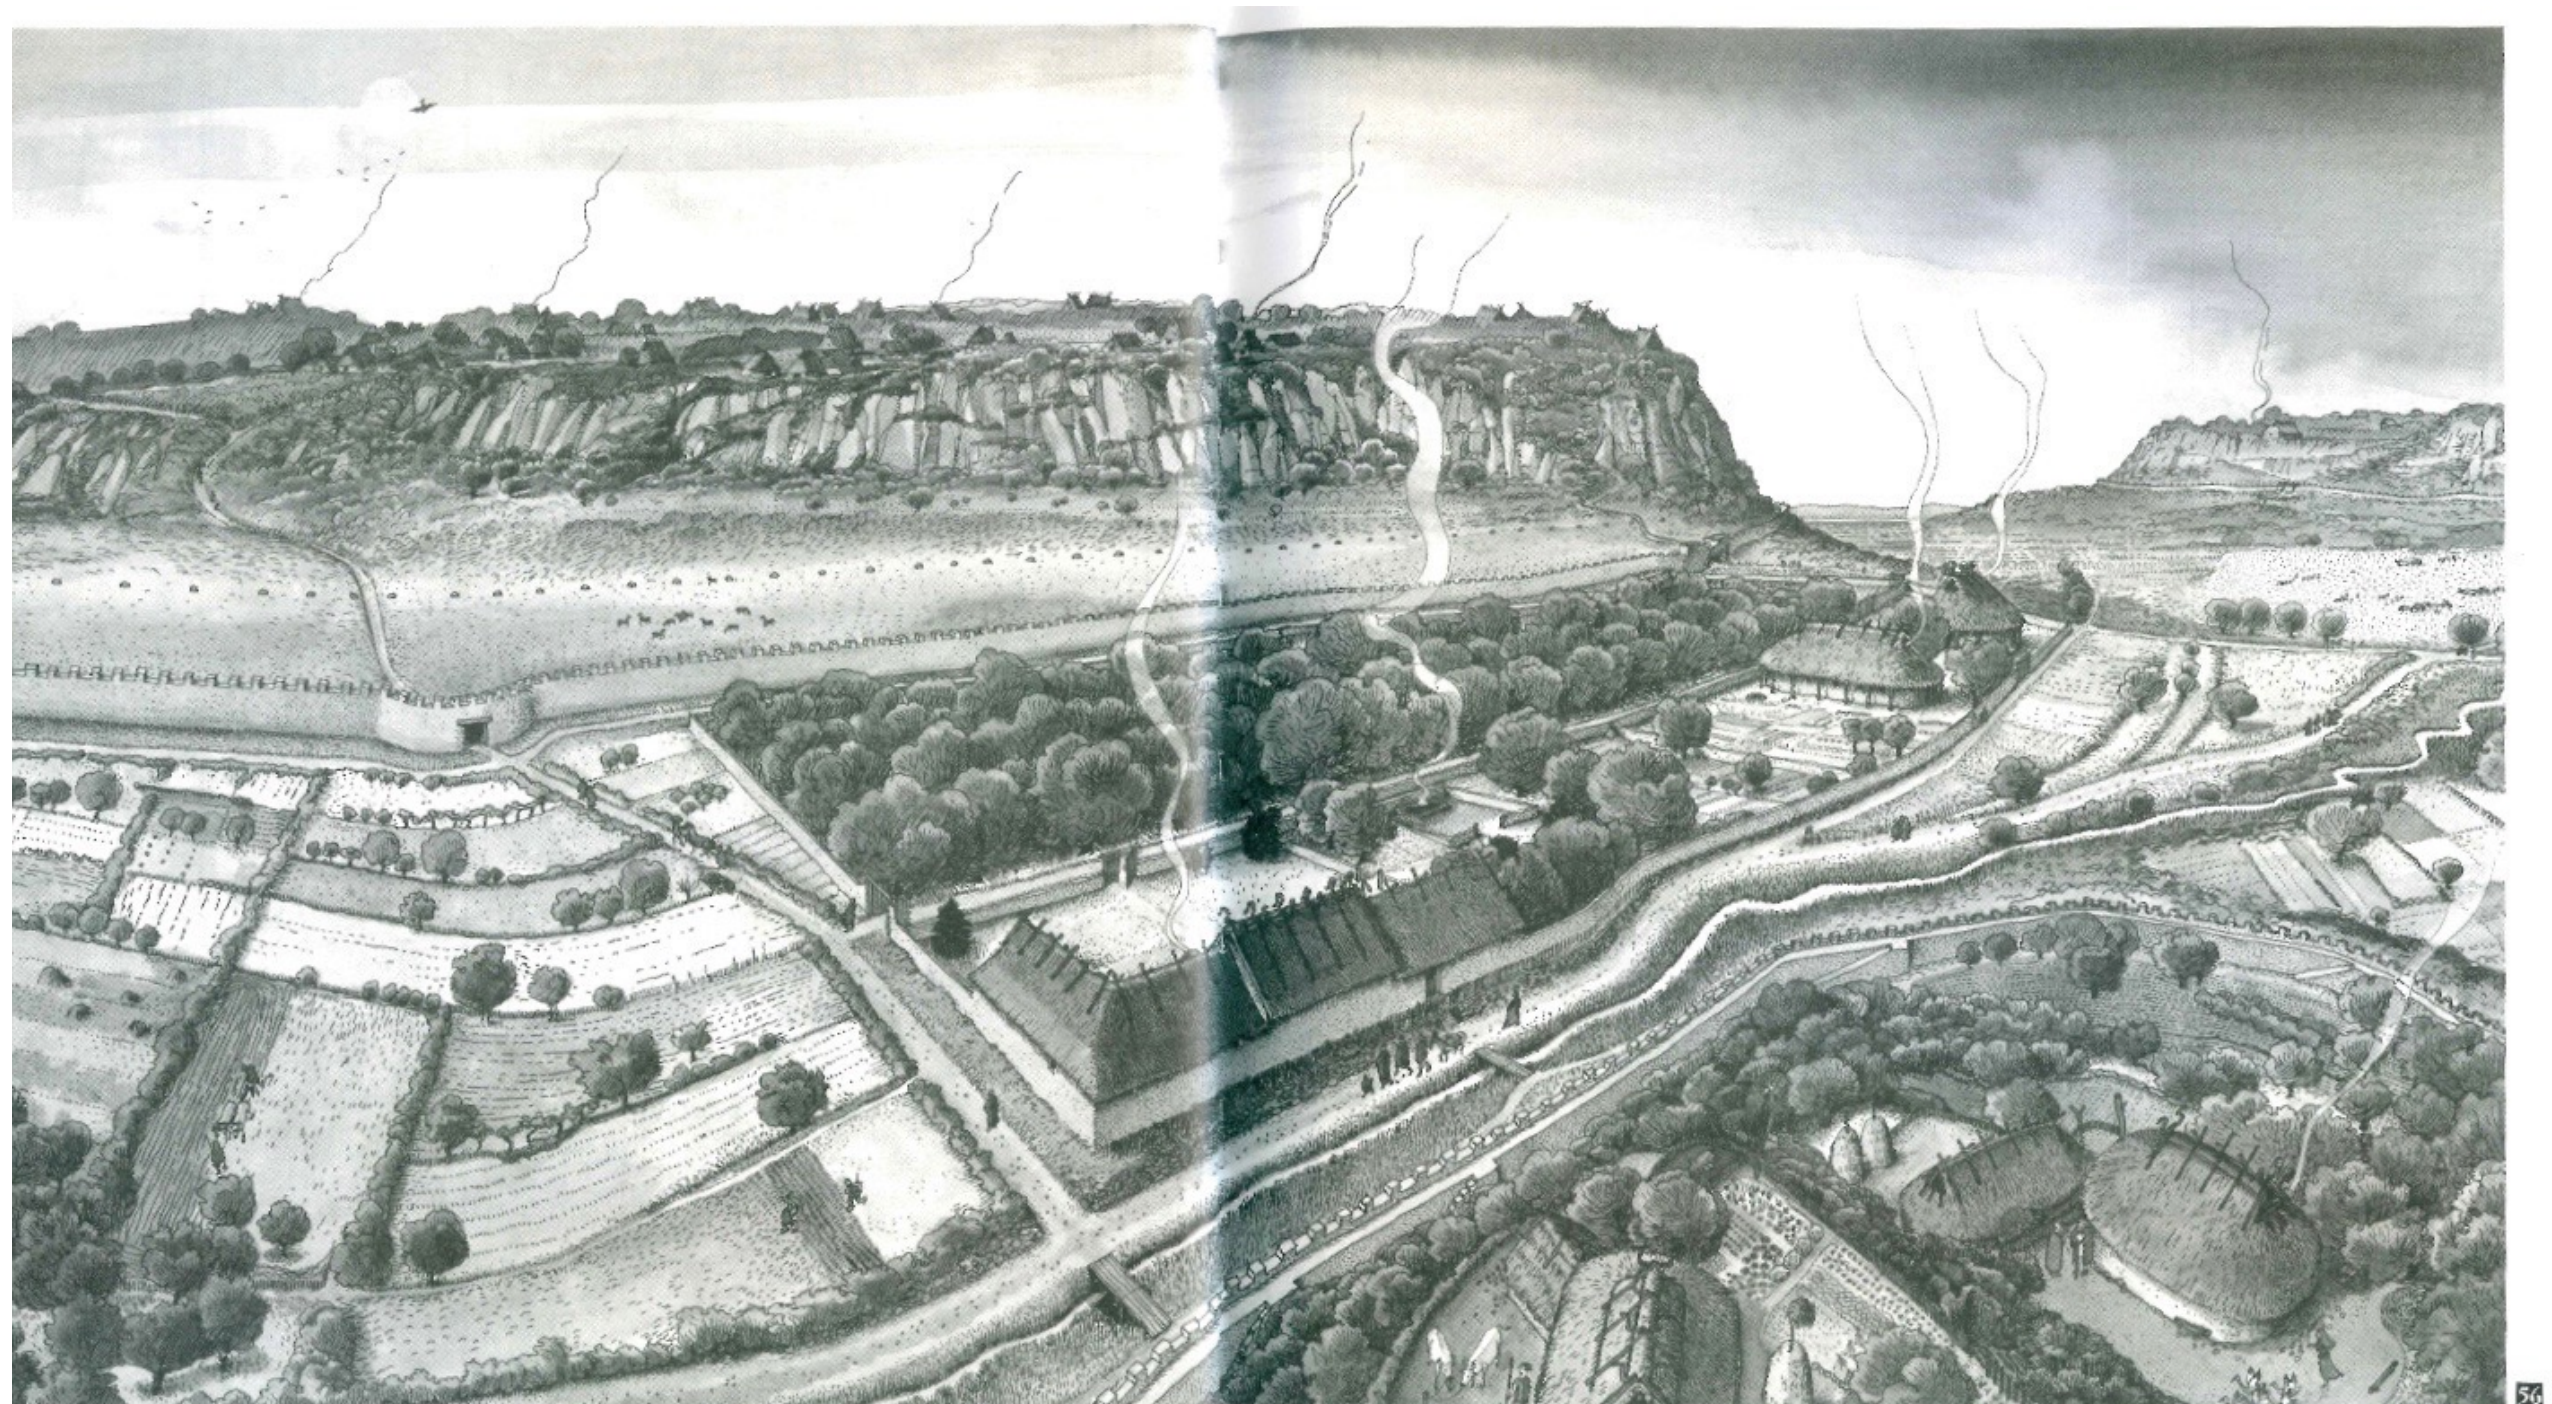

Prima impresa
 Seconda impresa
 Terza impresa

7. Tra Campidoglio e Aventino: via Salaria, Salinae e via Campana.

30. Il Foro tra i culti di Vulcano e di Vesta.

31. Le mura romulee, tracciato originario e primo rifacimento; oltre le mura, nel Foro, il Santuario di Vesta tra le porte Romanula e Mugonia.

0 500 m

-  Le 27 curie preromulee
-  Le 3 curie aggiunte da Romolo
-  Sacrari degli *Argei* ipotizzati
-  Sacrari localizzati da Varrone
-  *Meta Sudans* augustea

- Ager Romanus antiquus e Septem pagi
- Distanza di un miglio dall'abitato
- Santuari al I miglio dalle mura Serviane
- Altri santuari
- Oppida di frontiera dell'ager di Veio