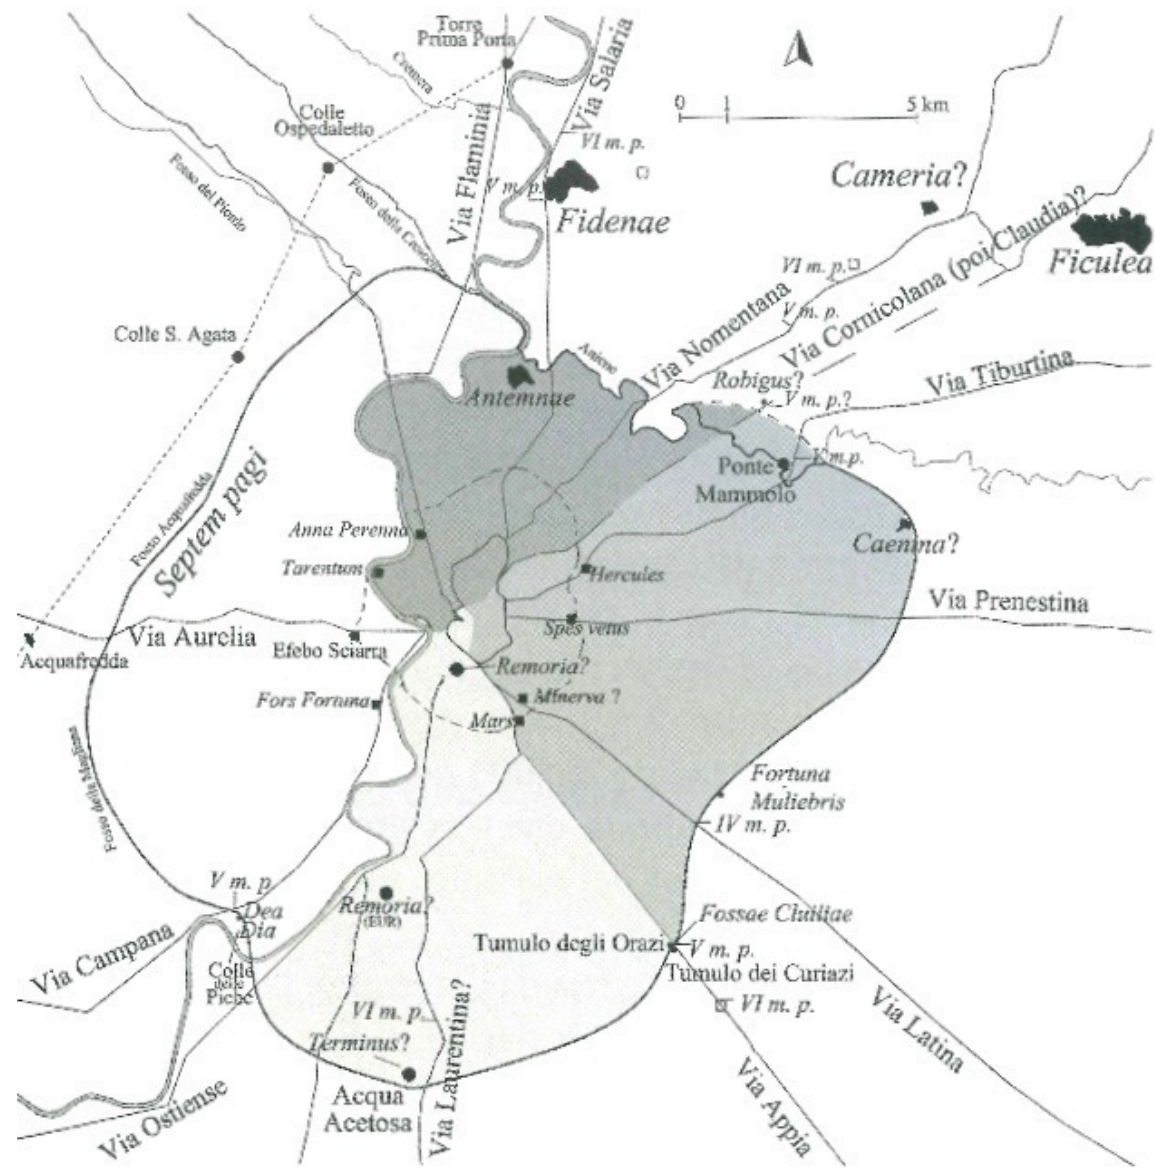

Regionen.

- I Porta Capena
- II Caelimontium
- III Isis et Serapis
- IV Templum Pacis
- V Esquiliae
- VI Alta Semita
- VII Via Lata
- VIII Forum Romanum
- IX Circus Flaminius
- X Palatium
- XI Circus Maximus
- XII Piscina Publica
- XIII Aventinus
- XIV Trans Tiberim

Prima impresa
 Seconda impresa
 Terza impresa

7. Tra Campidoglio e Aventino: via Salaria, Salinae e via Campana.

30. Il Foro tra i culti di Vulcano e di Vesta.

31. Le mura romulee, tracciato originario e primo rifacimento; oltre le mura, nel Foro, il Santuario di Vesta tra le porte Romanula e Mugonia.

0 500 m

-  Le 27 curie preromulee
-  Le 3 curie aggiunte da Romolo
-  Sacrari degli *Argei* ipotizzati
-  Sacrari localizzati da Varrone
-  *Meta Sudans* augustea

- Ager Romanus antiquus e Septem pagi
- Distanza di un miglio dall'abitato
- Santuari al I miglio dalle mura Serviane
- Altri santuari
- Oppida di frontiera dell'ager di Veio