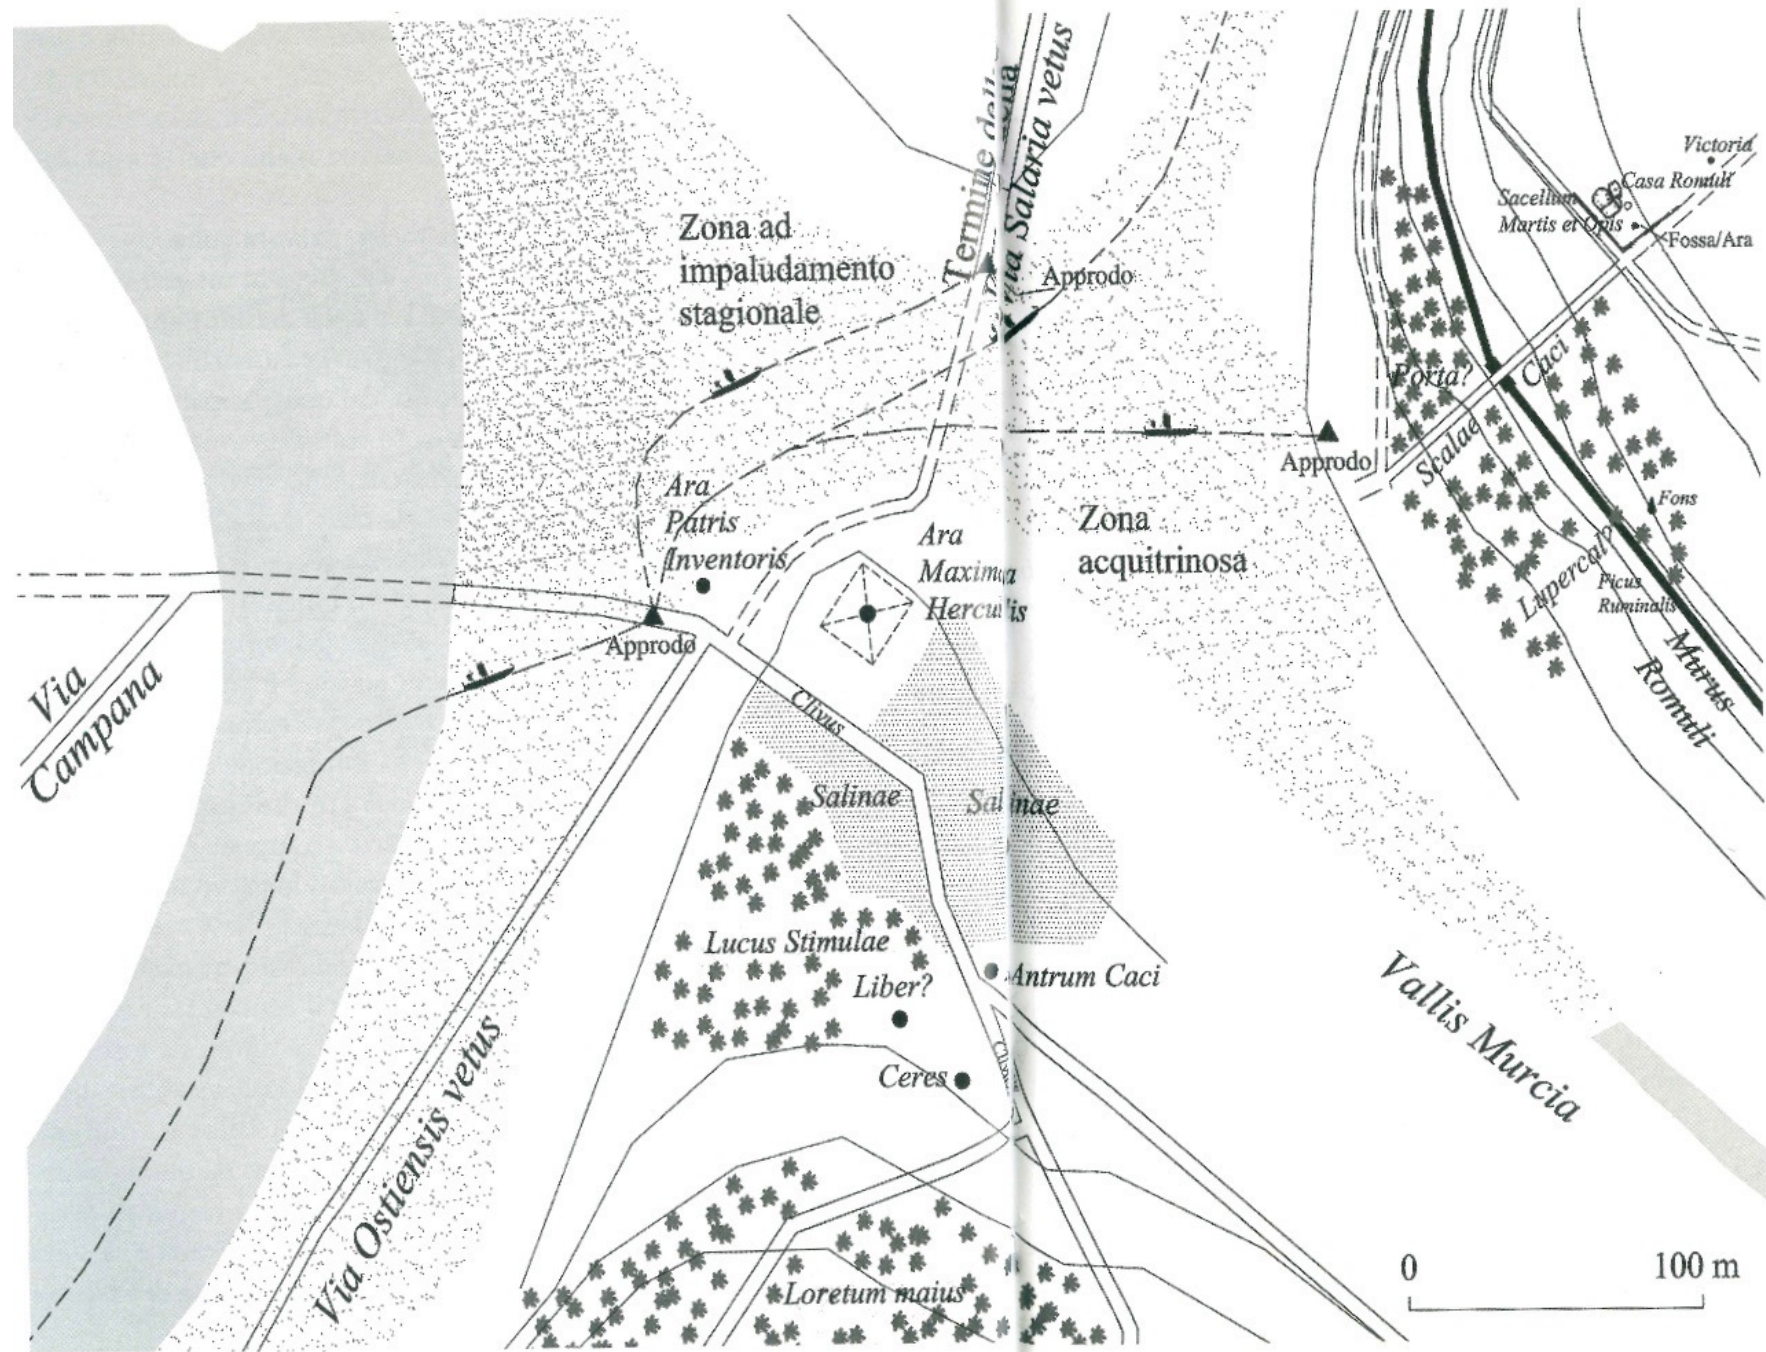

Regionen.

- I Porta Capena
- II Caelimontium
- III Isis et Serapis
- IV Templum Pacis
- V Esquiliae
- VI Alta Semita
- VII Via Lata
- VIII Forum Romanum
- IX Circus Flaminius
- X Palatium
- XI Circus Maximus
- XII Piscina Publica
- XIII Aventinus
- XIV Trans Tiberim

Prima impresa
 Seconda impresa
 Terza impresa

7. Tra Campidoglio e Aventino: via Salaria, Salinae e via Campana.

30. Il Foro tra i culti di Vulcano e di Vesta.

31. Le mura romulee, tracciato originario e primo rifacimento; oltre le mura, nel Foro, il Santuario di Vesta tra le porte Romanula e Mugonia.

0 500 m

-  Le 27 curie preromulee
-  Le 3 curie aggiunte da Romolo
-  Sacrari degli *Argei* ipotizzati
-  Sacrari localizzati da Varrone
-  *Meta Sudans* augustea

- Ager Romanus antiquus e Septem pagi
- Distanza di un miglio dall'abitato
- Santuari al I miglio dalle mura Serviane
- Altri santuari
- Oppida di frontiera dell'ager di Veio