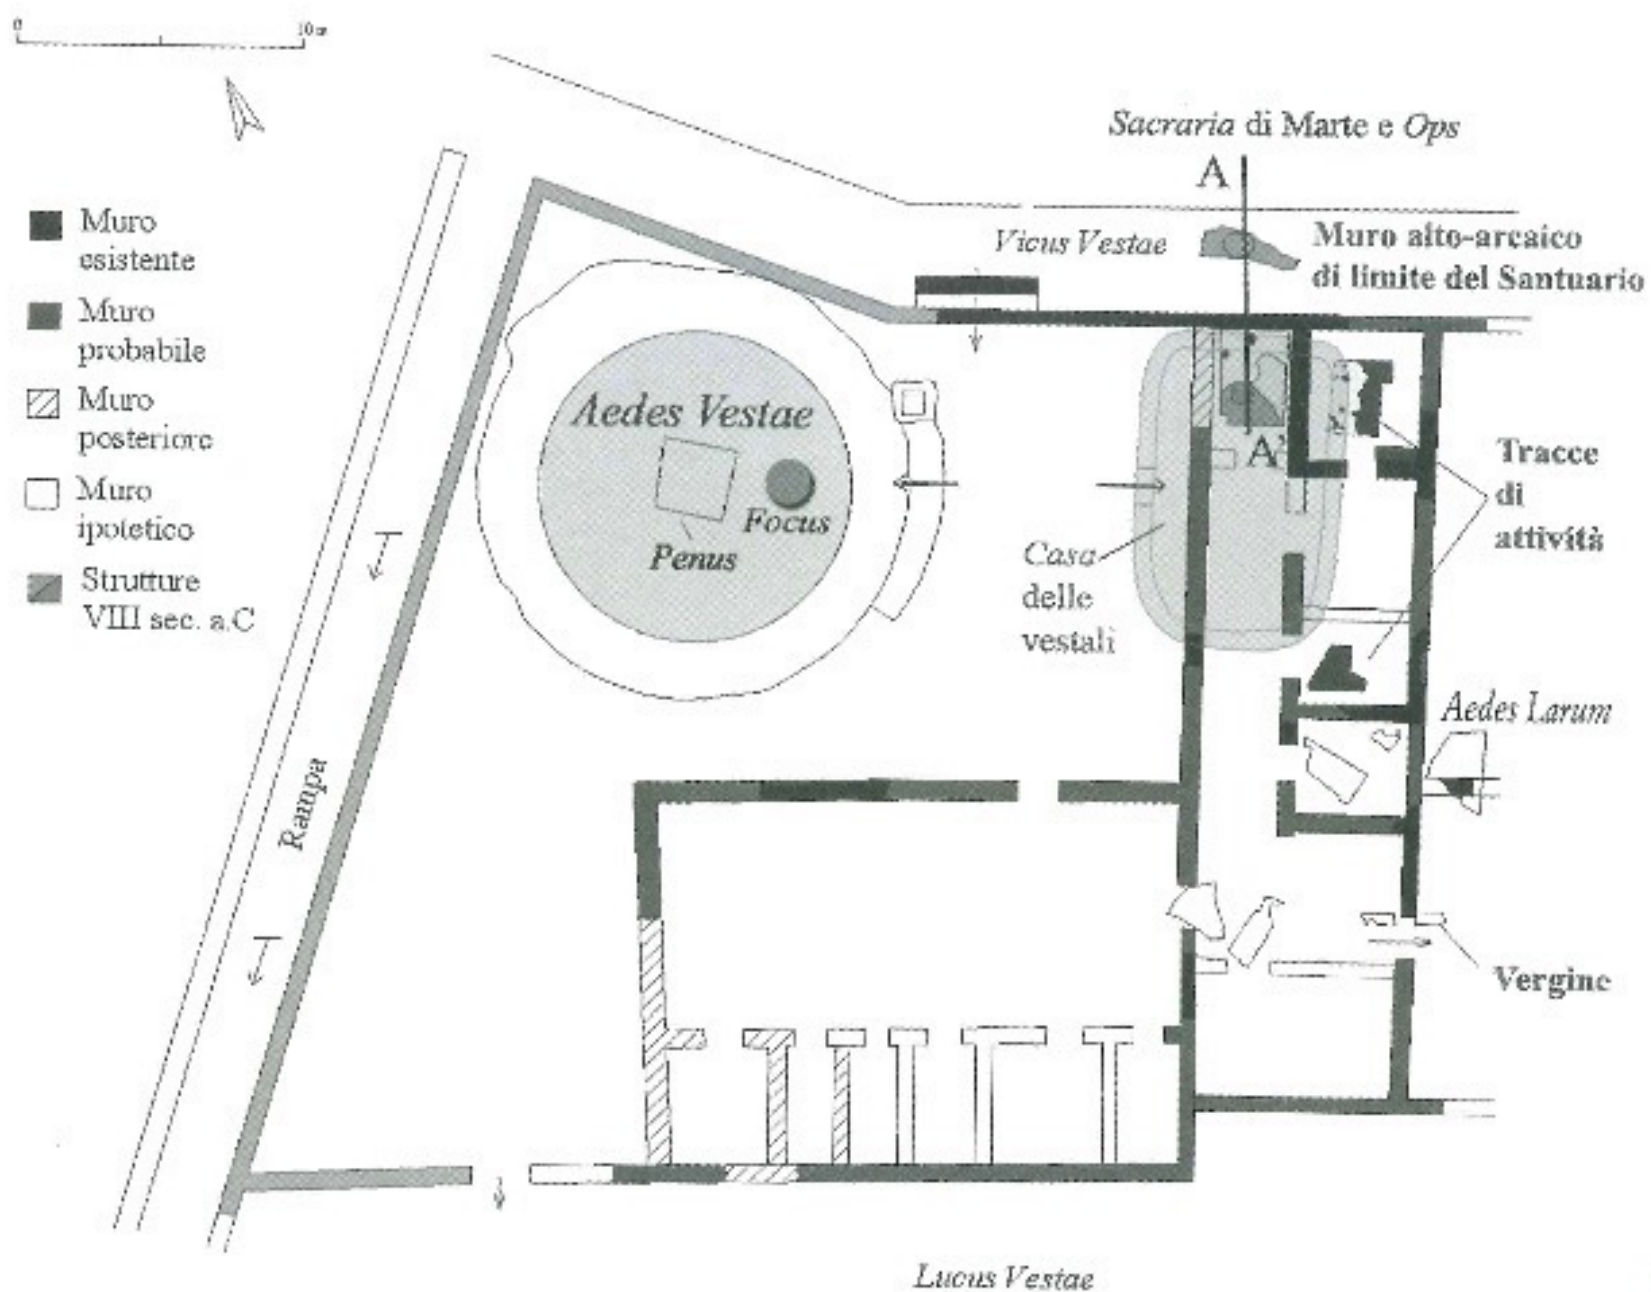

Prima impresa
 Seconda impresa
 Terza impresa

7. Tra Campidoglio e Aventino: via Salaria, Salinae e via Campana.

30. Il Foro tra i culti di Vulcano e di Vesta.

31. Le mura romulee, tracciato originario e primo rifacimento; oltre le mura, nel Foro, il Santuario di Vesta tra le porte Romanula e Mugonia.

0 500 m

-  Le 27 curie preromulee
-  Le 3 curie aggiunte da Romolo
-  Sacrari degli *Argei* ipotizzati
-  Sacrari localizzati da Varrone
-  *Meta Sudans* augustea

- Ager Romanus antiquus e Septem pagi
- Distanza di un miglio dall'abitato
- Santuari al I miglio dalle mura Serviane
- Altri santuari
- Oppida di frontiera dell'ager di Veio