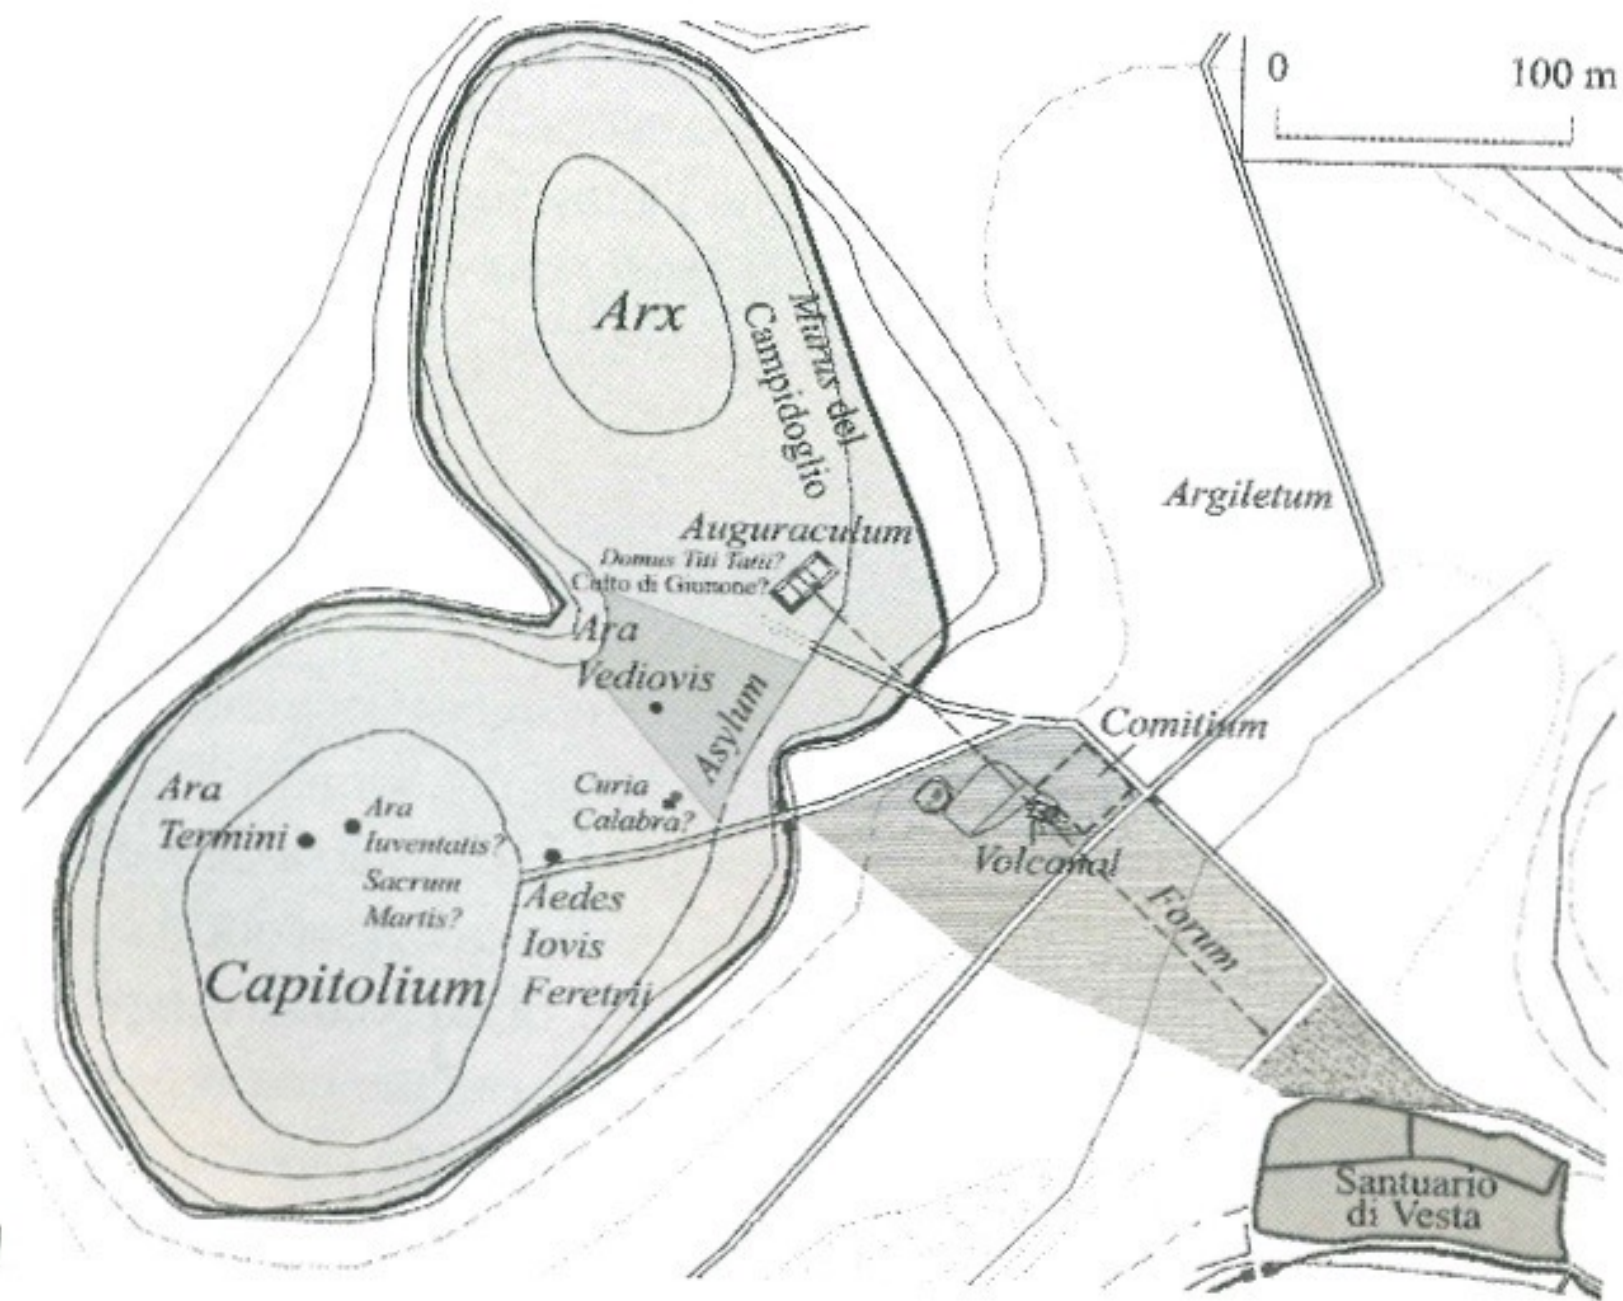

Regionen.

- I Porta Capena
- II Caelimontium
- III Isis et Serapis
- IV Templum Pacis
- V Esquiliae
- VI Alta Semita
- VII Via Lata
- VIII Forum Romanum
- IX Circus Flaminius
- X Palatium
- XI Circus Maximus
- XII Piscina Publica
- XIII Aventinus
- XIV Trans Tiberim

Prima impresa
 Seconda impresa
 Terza impresa

7. Tra Campidoglio e Aventino: via Salaria, Salinae e via Campana.

30. Il Foro tra i culti di Vulcano e di Vesta.

31. Le mura romulee, tracciato originario e primo rifacimento; oltre le mura, nel Foro, il Santuario di Vesta tra le porte Romanula e Mugonia.

0 500 m

-  Le 27 curie preromulee
-  Le 3 curie aggiunte da Romolo
-  Sacrari degli *Argei* ipotizzati
-  Sacrari localizzati da Varrone
-  *Meta Sudans* augustea

- Ager Romanus antiquus e Septem pagi
- Distanza di un miglio dall'abitato
- Santuari al I miglio dalle mura Serviane
- Altri santuari
- Oppida di frontiera dell'ager di Veio