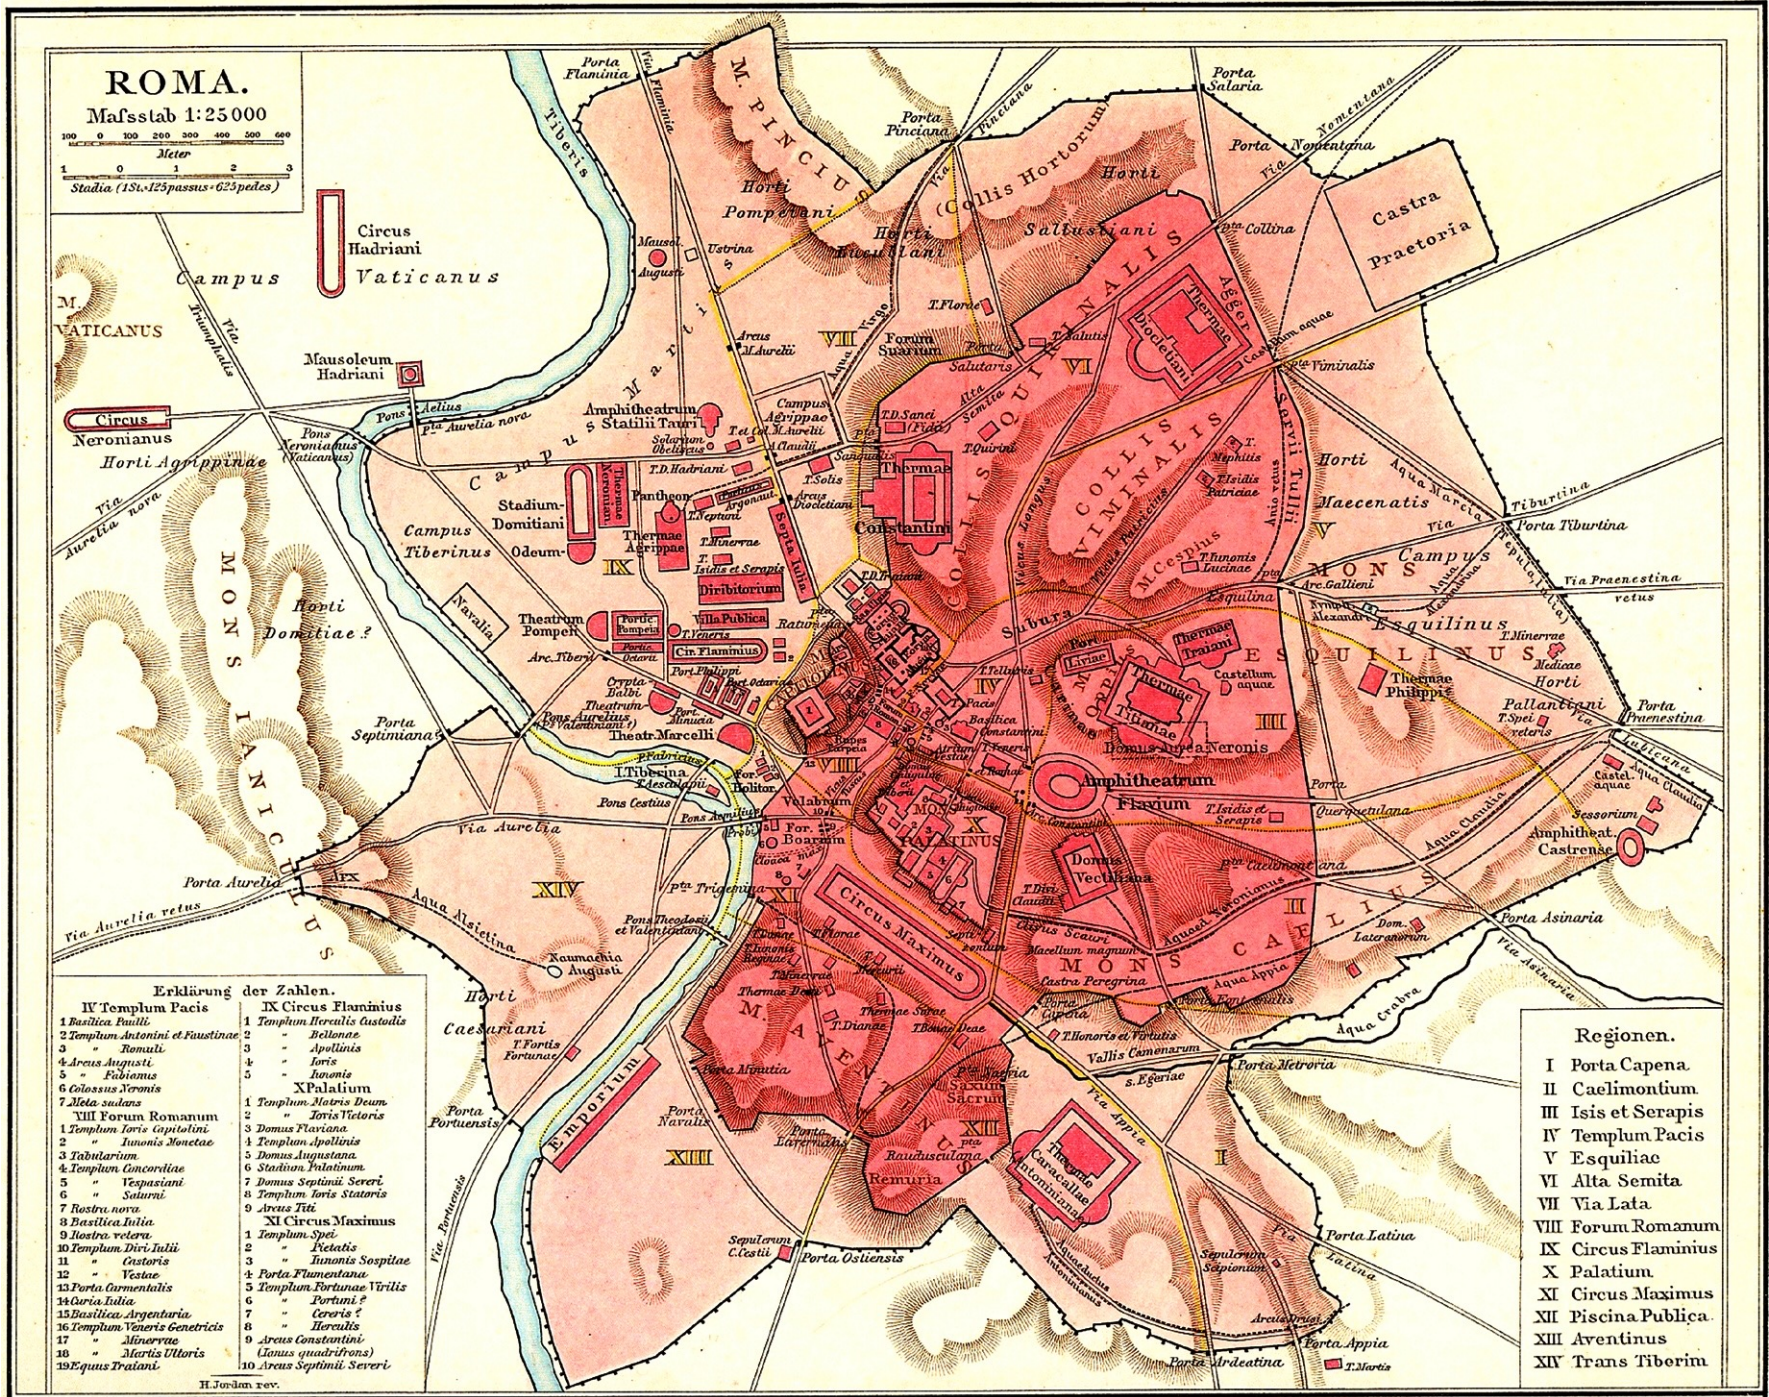

ROMA.

Maßstab 1:25 000

Erlahrung der Zahlen.

IV Templum Pacis	IX Circus Flaminius
1 Basilica Paulli	1 Templum Iovis Castoris
2 Templum Antonini et Faustinae	2 " Beloni
3 " Romuli	3 " Apollinis
4 Arcus Augusti	4 " Iovis
5 " Fabiani	5 " Iunonis
6 Colossus Neronis	X Palatium
7 Meta salutaris	1 Templum Matris Deum
VIII Forum Romanum	2 " Iovis Victoriae
1 Templum Iovis Capitolini	3 Domus Flavianae
2 " Iunonis Monetae	4 Templum Apollinis
3 Tabularium	5 Domus Augustana
4 Templum Concordiae	6 Stadium Palatinum
5 " Vespasiani	7 Domus Septimiae Severae
6 " Salariae	8 Templum Iovis Statoris
7 Rostra nova	9 Arcus Titii
8 Basilica Julia	XI Circus Maximus
9 Rostra vetera	1 Templum Spei
10 Templum Divi Iulii	2 " Felicitatis
11 " Castoris	3 " Iunonis Sospitiae
12 " Vestae	4 Porta Flaminiana
13 Porta Carmentalis	5 Templum Fortunae Virilis
14 Curia Julia	6 " Portum?
15 Basilica Argentaria	7 " Cereris?
16 Templum Veneris Genetricis	8 " Iovis
17 " Minervae	9 Arcus Constantini
18 " Martis Ultor	(Arcus quadrifrons)
19 Equus Traiani	10 Arcus Septimii Severi

Regionen.

- I Porta Capena
- II Caelimontium
- III Isis et Serapis
- IV Templum Pacis
- V Esquiliae
- VI Alta Semita
- VII Via Lata
- VIII Forum Romanum
- IX Circus Flaminius
- X Palatium
- XI Circus Maximus
- XII Piscina Publica
- XIII Aventinus
- XIV Trans Tiberim