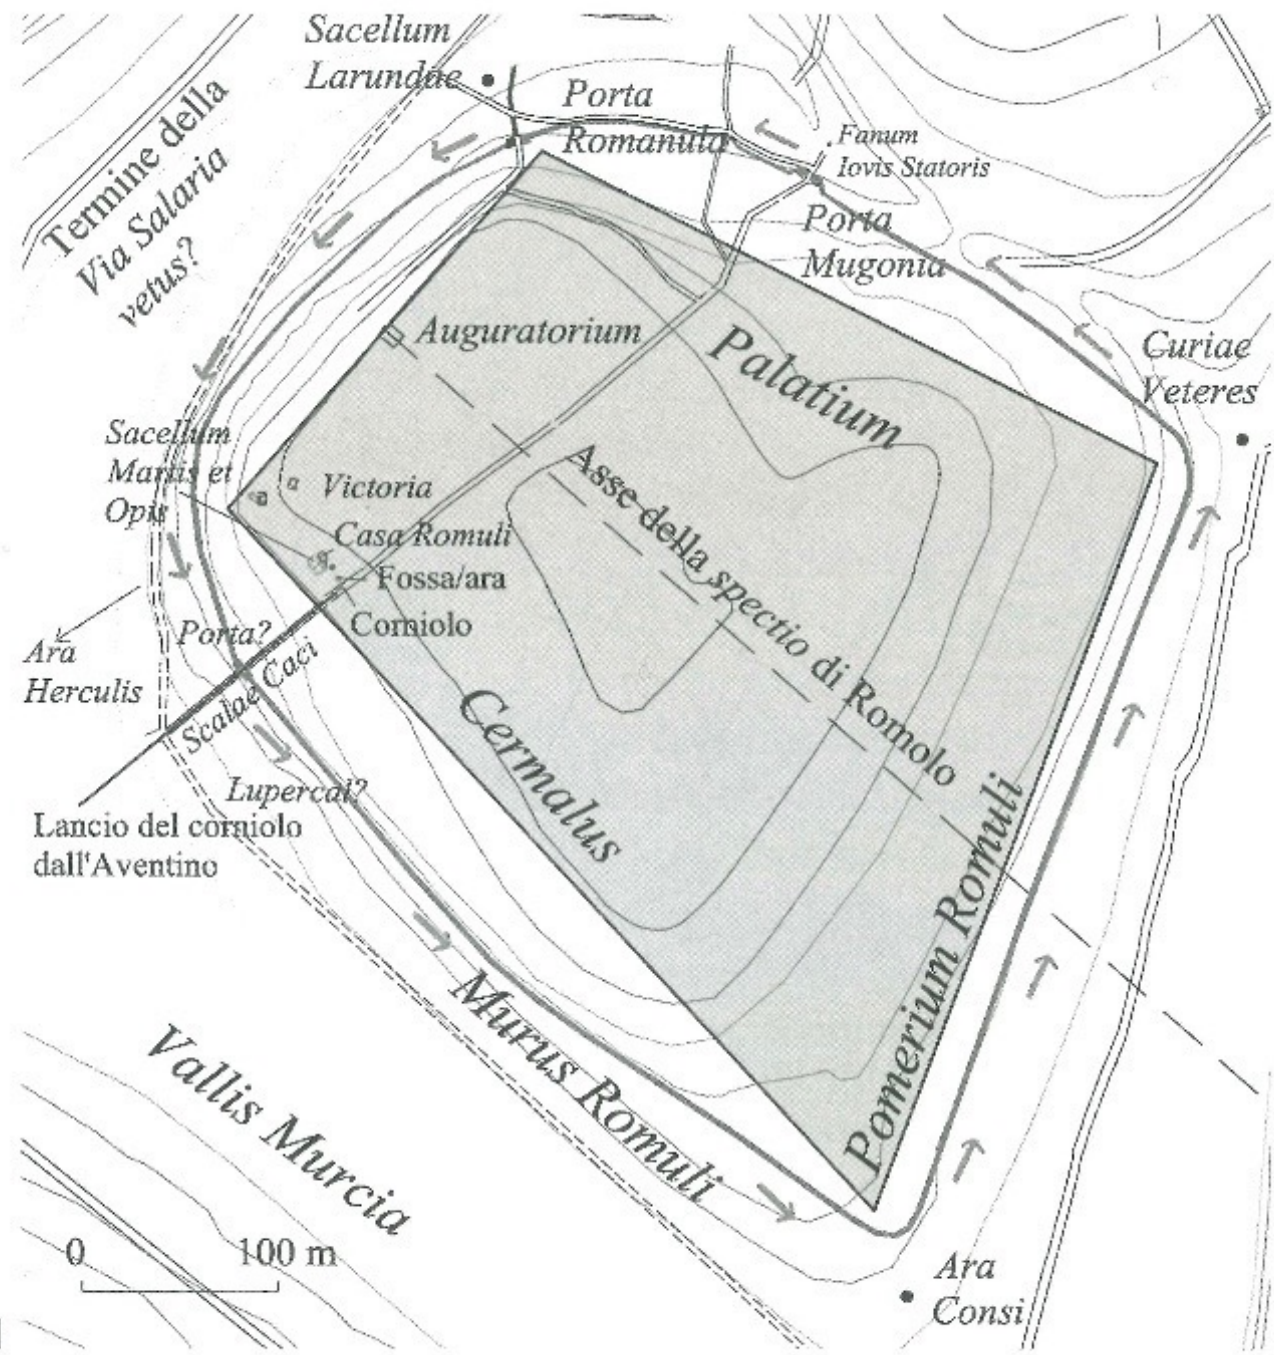

Regionen.

- I Porta Capena
- II Caelimontium
- III Isis et Serapis
- IV Templum Pacis
- V Esquiliae
- VI Alta Semita
- VII Via Lata
- VIII Forum Romanum
- IX Circus Flaminius
- X Palatium
- XI Circus Maximus
- XII Piscina Publica
- XIII Aventinus
- XIV Trans Tiberim

Prima impresa
 Seconda impresa
 Terza impresa

7. Tra Campidoglio e Aventino: via Salaria, Salinae e via Campana.

30. Il Foro tra i culti di Vulcano e di Vesta.

31. Le mura romulee, tracciato originario e primo rifacimento; oltre le mura, nel Foro, il Santuario di Vesta tra le porte Romanula e Mugonia.

0 500 m

-  Le 27 curie preromulee
-  Le 3 curie aggiunte da Romolo
-  Sacrari degli *Argei* ipotizzati
-  Sacrari localizzati da Varrone
-  *Meta Sudans* augustea

- Ager Romanus antiquus e Septem pagi
- Distanza di un miglio dall'abitato
- Santuari al I miglio dalle mura Serviane
- Altri santuari
- Oppida di frontiera dell'ager di Veio